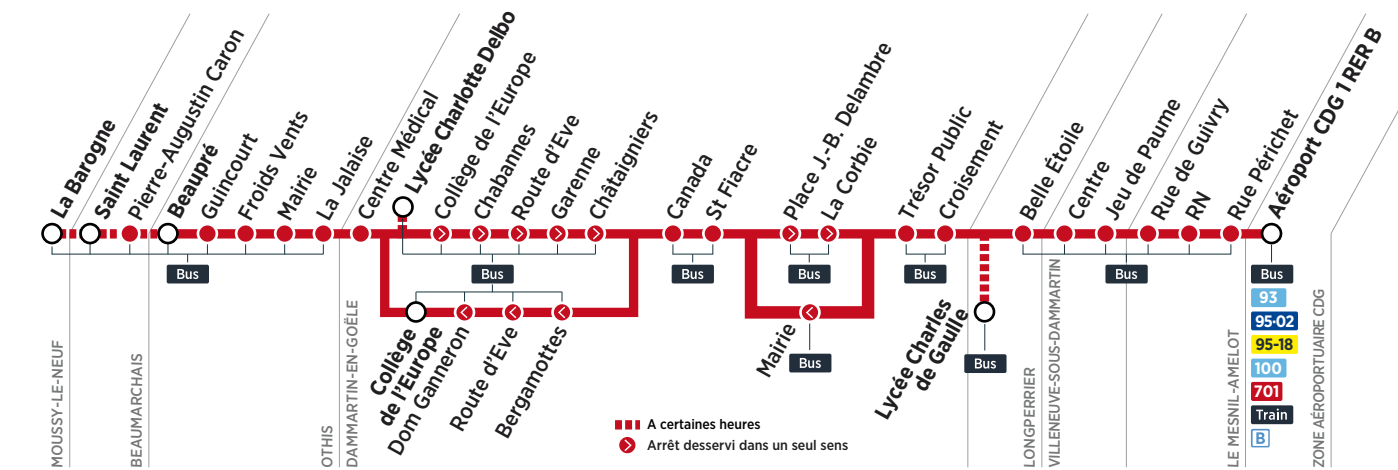

Horaires valables du 4 septembre 2017 au 2 septembre 2018

ZONE 5

Du lundi au vendredi

MOUSSY-LE-NEUF	La Barogne	7:26						8:14						9:00		
OTHIS	St Laurent		7:39										8:51			
	Pierre Augustin Caron		7:36	7:40				8:24					8:52	9:10		
	Beaupré	7:04	7:16	7:28	7:40	7:44	7:52	7:56	8:04	8:28	8:16	8:40	8:52	8:56	9:14	9:04
	Guincourt	7:05	7:17	7:29	7:41	7:45	7:53	7:57	8:05	8:29	8:17	8:41	8:53	8:57	9:15	9:05
	Froids Vents	7:06	7:18	7:30	7:42	7:46	7:54	7:58	8:06	8:30	8:18	8:42	8:54	8:58	9:16	9:06
	Mairie	7:07	7:19	7:31	7:43	7:47	7:55	7:59	8:07	8:31	8:19	8:43	8:55	8:59	9:17	9:07
	La Jalaise	7:09	7:21	7:33	7:45	7:49	7:57	8:01	8:09	8:33	8:21	8:45	8:57	9:01	9:18	9:08
DAMMARTIN-EN-GOËLE	Centre Médical	7:10	7:22	7:34	7:46		7:58		8:10	8:34	8:22	8:46	8:58		9:19	9:09
	Lycée Charlotte Delbo				7:47	7:50										
	Collège de l'Europe	7:11	7:23	7:35	7:48	7:51	7:59	8:03	8:11	8:35	8:23	8:47	8:59	9:03	9:20	9:10
	Chabannes	7:12	7:24	7:36	7:49	7:52	8:00	8:04	8:12	8:36	8:24	8:48	9:00	9:04	9:21	9:11
	Route d'Eve	7:12	7:24	7:36	7:49	7:52	8:00	8:04	8:12	8:36	8:24	8:48	9:00	9:04	9:21	9:11
	Garenne	7:14	7:26	7:38	7:51	7:54	8:02	8:06	8:14	8:38	8:26	8:50	9:02	9:06	9:23	9:13
	Châtaigniers	7:15	7:27	7:39	7:52	7:55	8:03	8:07	8:15	8:39	8:27	8:51	9:03	9:07	9:24	9:14
	Canada	7:16	7:28	7:40	7:53	7:56	8:04	8:08	8:16	8:40	8:28	8:52	9:04	9:08	9:25	9:15
	St Fiacre	7:18	7:30	7:42	7:55	7:58	8:06	8:10	8:18	8:42	8:30	8:54	9:06	9:10	9:27	9:17
	Place J.-B. Delambre	7:19	7:31	7:43	7:56	7:59	8:07	8:11	8:19	8:43	8:31	8:55	9:07	9:11	9:28	9:18
La Corbie	7:21	7:33	7:45	7:58	8:01	8:09	8:13	8:21	8:45	8:33	8:57	9:09	9:13	9:30	9:20	
LONGPERRIER	Trésor Public	7:22	7:34	7:46	7:59	8:02	8:10	8:14	8:22	8:46	8:34	8:58	9:10	9:14	9:31	9:21
	Croisement	7:23	7:35	7:47	8:00	8:03	8:11	8:15	8:23	8:47	8:35	8:59	9:11	9:15	9:32	9:22
	Lycée Charles de Gaulle					8:04		8:16						9:16		
VILLENEUVE-SOUS-DAMMARTIN	Belle Étoile	7:25	7:37	7:49	8:02		8:13		8:25	8:49	8:37	9:01	9:12		9:33	9:23
	Centre	7:29	7:41	7:53	8:06		8:17		8:29	8:53	8:41	9:05	9:16		9:37	9:27
	Jeu de Paume	7:30	7:42	7:54	8:07		8:18		8:30	8:54	8:42	9:06	9:17		9:38	9:28
MESNIL-AMELOT	Rue de Guivry	7:33	7:45	7:57	8:10		8:21		8:33	8:57	8:45	9:08	9:19		9:40	9:30
	RN	7:35	7:47	7:59	8:12		8:23		8:35	8:59	8:47	9:10	9:21		9:42	9:32
	Rue Périchet	7:39	7:51	8:03	8:16		8:27		8:39	9:03	8:51	9:14	9:25		9:46	9:36
ZONE AÉROPORTUAIRE CDG	Aéroport CDG 1 RER B	7:45	7:57	8:09	8:22		8:33		8:45	9:07	8:57	9:18	9:29		9:50	9:40