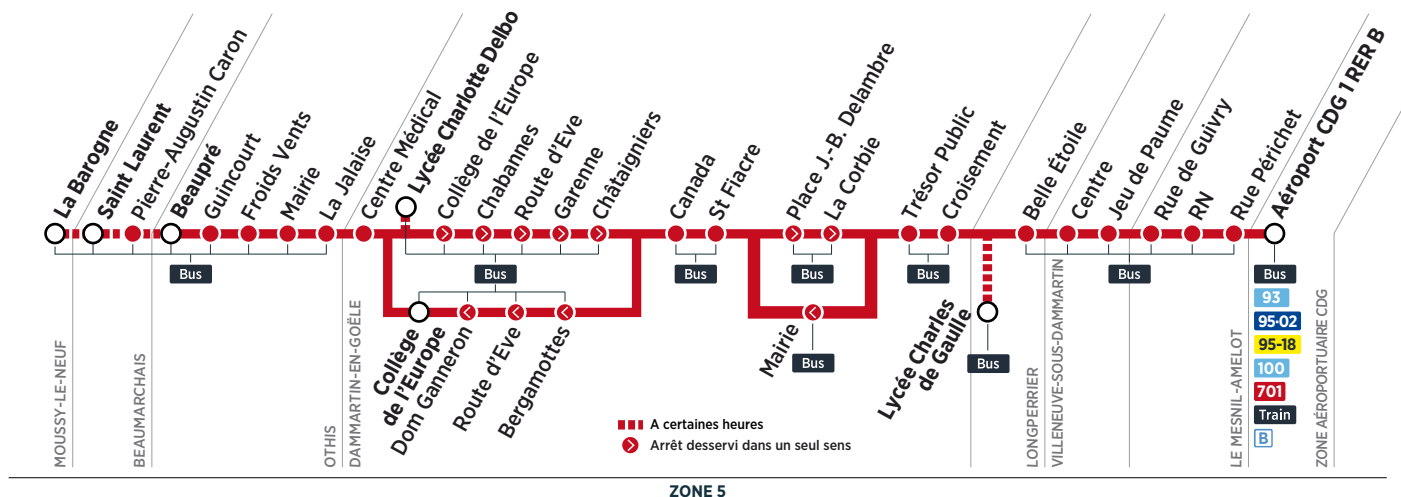

Horaires valables du 4 septembre 2017 au 2 septembre 2018

Du lundi au vendredi

MOUSSY-LE-NEUF	La Barogne														
OTHIS	St Laurent				10:11									11:11	
	Pierre Augustin Caron				10:12									11:12	
	Beaupré	9:28	9:40	9:52	10:04	10:16	10:28	10:40	10:52	11:04	11:16	11:28	11:40	11:52	12:04
	Guincourt	9:29	9:41	9:53	10:05	10:17	10:29	10:41	10:53	11:05	11:17	11:29	11:41	11:53	12:05
	Froids Vents	9:30	9:42	9:54	10:06	10:18	10:30	10:42	10:54	11:06	11:18	11:30	11:42	11:54	12:06
	Mairie	9:31	9:43	9:55	10:07	10:19	10:31	10:43	10:55	11:07	11:19	11:31	11:43	11:55	12:07
	La Jalaise	9:32	9:44	9:56	10:08	10:20	10:32	10:44	10:56	11:08	11:20	11:32	11:44	11:56	12:08
DAMMARTIN-EN-GOËLE	Centre Médical	9:33	9:45	9:57	10:09	10:21	10:33	10:45	10:57	11:09	11:21	11:33	11:45	11:57	12:09
	Lycée Charlotte Delbo														
	Collège de l'Europe	9:34	9:46	9:58	10:10	10:22	10:34	10:46	10:58	11:10	11:22	11:34	11:46	11:58	12:10
	Chabannes	9:35	9:47	9:59	10:11	10:23	10:35	10:47	10:59	11:11	11:23	11:35	11:47	11:59	12:11
	Route d'Eve	9:35	9:47	9:59	10:11	10:23	10:35	10:47	10:59	11:11	11:23	11:35	11:47	11:59	12:11
	Garenne	9:37	9:49	10:01	10:13	10:25	10:37	10:49	11:01	11:13	11:25	11:37	11:49	12:01	12:13
	Châtaigniers	9:38	9:50	10:02	10:14	10:26	10:38	10:50	11:02	11:14	11:26	11:38	11:50	12:02	12:14
	Canada	9:39	9:51	10:03	10:15	10:27	10:39	10:51	11:03	11:15	11:27	11:39	11:51	12:03	12:15
	St Fiacre	9:41	9:53	10:05	10:17	10:29	10:41	10:53	11:05	11:17	11:29	11:41	11:53	12:05	12:17
	Place J.-B. Delambre	9:42	9:54	10:06	10:18	10:30	10:42	10:54	11:06	11:18	11:30	11:42	11:54	12:06	12:18
	La Corbie	9:44	9:56	10:08	10:20	10:32	10:44	10:56	11:08	11:20	11:32	11:44	11:56	12:08	12:20
	Trésor Public	9:45	9:57	10:09	10:21	10:33	10:45	10:57	11:09	11:21	11:33	11:45	11:57	12:09	12:21
LONGPERRIER	Croisement	9:46	9:58	10:10	10:22	10:34	10:46	10:58	11:10	11:22	11:34	11:46	11:58	12:10	12:22
	Lycée Charles de Gaulle														12:23
	Belle Etoile	9:47	9:59	10:11	10:23	10:35	10:47	10:59	11:11	11:23	11:35	11:47	11:59	12:11	12:23
VILLENEUVE-SOUS-DAMMARTIN	Centre	9:51	10:03	10:15	10:27	10:39	10:51	11:03	11:15	11:27	11:39	11:51	12:03	12:15	12:27
	Jeu de Paume	9:52	10:04	10:16	10:28	10:40	10:52	11:04	11:16	11:28	11:40	11:52	12:04	12:16	12:28
MESNIL-AMELOT	Rue de Guivry	9:54	10:06	10:18	10:30	10:42	10:54	11:06	11:18	11:30	11:42	11:54	12:06	12:18	12:30
	RN	9:56	10:08	10:20	10:32	10:44	10:56	11:08	11:20	11:32	11:44	11:56	12:08	12:20	12:32
	Rue Périchet	10:00	10:12	10:24	10:36	10:48	11:00	11:12	11:24	11:36	11:48	12:00	12:12	12:24	12:36
ZONE AÉROPORTUAIRE CDG	Aéroport CDG 1 RER B	10:04	10:16	10:28	10:40	10:52	11:04	11:16	11:28	11:40	11:52	12:04	12:16	12:28	12:40

Circule le mercredi uniquement en période scolaire.

Contact
Keolis CIF

01 48 62 38 33
Keolis-CIF.com
vianavigo.com

i Bon à savoir

Nos conducteurs s'efforcent en permanence de respecter ces horaires. Les conditions de circulation peuvent toutefois causer occasionnellement des retards.