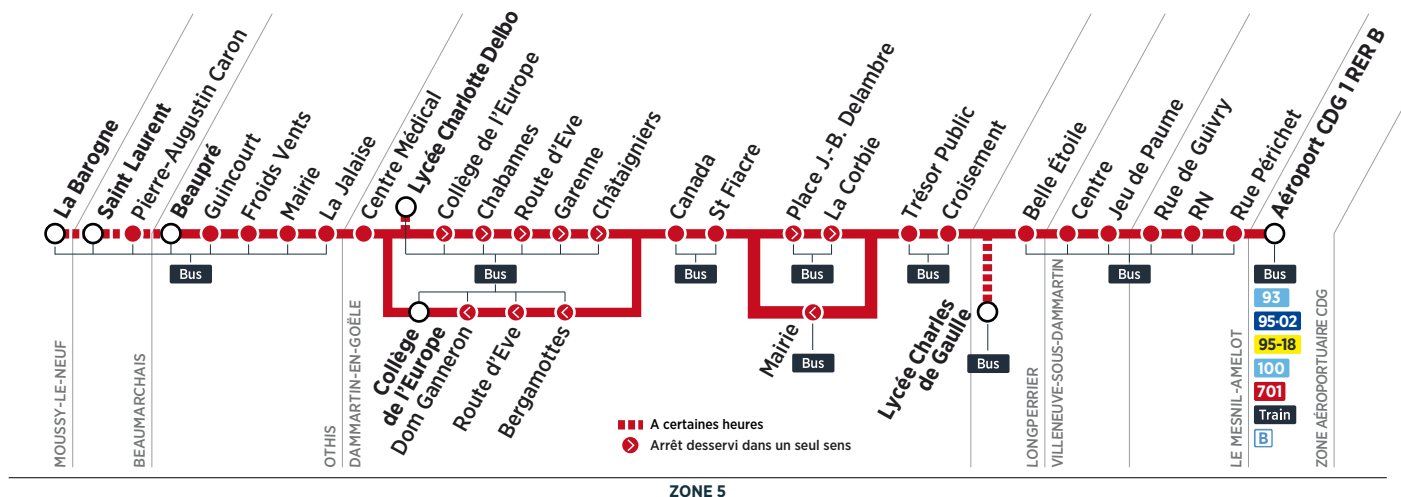

Horaires valables du 4 septembre 2017 au 2 septembre 2018

Samedi

OTHIS	St Laurent									Filéo prend le relais de la ligne 701 pour rejoindre la zone aéroportuaire CDG 24h/24 et 7j/7.
	Pierre Augustin Caron									
	Beaupré	18:56	19:20	19:44	20:08	20:32	20:56	21:20	21:44	
	Guincourt	18:57	19:21	19:45	20:09	20:33	20:57	21:21	21:45	
	Froids Vents	18:58	19:22	19:46	20:10	20:34	20:58	21:22	21:46	
	Mairie	18:59	19:23	19:47	20:11	20:35	20:59	21:23	21:47	
	La Jalaise	19:00	19:24	19:48	20:12	20:36	21:00	21:24	21:48	
DAMMARTIN-EN-GOËLE	Centre Médical	19:01	19:25	19:49	20:13	20:37	21:01	21:25	21:49	
	Collège de l'Europe	19:02	19:26	19:50	20:14	20:38	21:02	21:26	21:50	
	Chabannes	19:03	19:27	19:51	20:15	20:39	21:03	21:27	21:51	
	Route d'Eve	19:03	19:27	19:51	20:15	20:39	21:03	21:27	21:51	
	Garenne	19:05	19:29	19:53	20:17	20:41	21:05	21:29	21:53	
	Châtaigniers	19:06	19:30	19:54	20:18	20:42	21:06	21:30	21:54	
	Canada	19:07	19:31	19:55	20:19	20:43	21:07	21:31	21:55	
	St Fiacre	19:09	19:33	19:57	20:21	20:45	21:09	21:33	21:57	
	Place J.-B. Delambre	19:10	19:34	19:58	20:22	20:46	21:10	21:34	21:58	
	La Corbie	19:11	19:35	19:59	20:23	20:47	21:11	21:35	21:59	
	Trésor Public	19:12	19:36	20:00	20:24	20:48	21:12	21:36	22:00	
LONGPERRIER	Croisement	19:13	19:37	20:01	20:25	20:49	21:13	21:37	22:01	
	Lycée Charles de Gaulle									
	Belle Etoile	19:14	19:38	20:02	20:26	20:50	21:14	21:38	22:02	
VILLENEUVE-SOUS-DAMMARTIN	Centre	19:18	19:42	20:06	20:30	20:54	21:18	21:42	22:06	
	Jeu de Paume	19:19	19:43	20:07	20:31	20:55	21:19	21:43	22:07	
MESNIL-AMELOT	Rue de Guivry	19:21	19:45	20:09	20:33	20:57	21:21	21:45	22:09	
	RN	19:23	19:47	20:11	20:35	20:59	21:23	21:47	22:11	
	Rue Périchet	19:27	19:51	20:15	20:39	21:03	21:27	21:51	22:15	
ZONE AÉROPORTUAIRE CDG	Aéroport CDG 1 RER B	19:30	19:54	20:18	20:42	21:06	21:30	21:54	22:18	

Contact
Keolis CIF

01 48 62 38 33
Keolis-CIF.com
vianavigo.com

i Bon à savoir

Nos conducteurs s'efforcent en permanence de respecter ces horaires. Les conditions de circulation peuvent toutefois causer occasionnellement des retards.