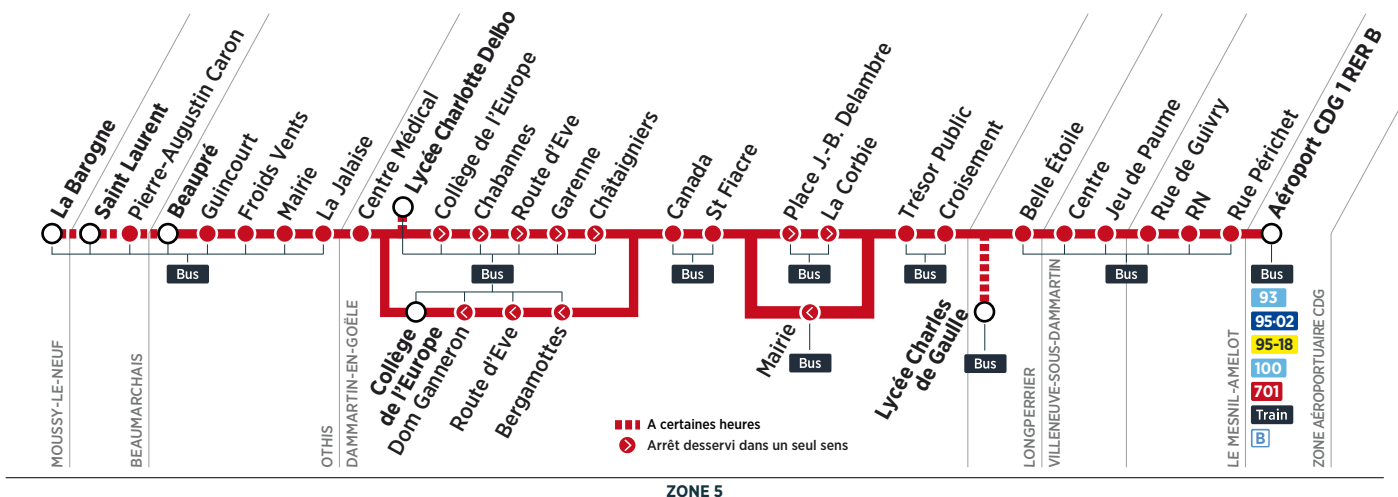

Horaires valables du 4 septembre 2017 au 2 septembre 2018

Samedi

OTHIS	St Laurent													
	Pierre Augustin Caron													
	Beaupré	13:44	14:08	14:32	14:56	15:20	15:44	16:08	16:32	16:56	17:20	17:44	18:08	18:32
	Guincourt	13:45	14:09	14:33	14:57	15:21	15:45	16:09	16:33	16:57	17:21	17:45	18:09	18:33
	Froids Vents	13:46	14:10	14:34	14:58	15:22	15:46	16:10	16:34	16:58	17:22	17:46	18:10	18:34
	Mairie	13:47	14:11	14:35	14:59	15:23	15:47	16:11	16:35	16:59	17:23	17:47	18:11	18:35
	La Jalaise	13:48	14:12	14:36	15:00	15:24	15:48	16:13	16:37	17:01	17:25	17:49	18:13	18:36
DAMMARTIN-EN-GOËLE	Centre Médical	13:49	14:13	14:37	15:01	15:25	15:49	16:14	16:38	17:02	17:26	17:50	18:14	18:37
	Collège de l'Europe	13:50	14:14	14:38	15:02	15:26	15:50	16:15	16:39	17:03	17:27	17:51	18:15	18:38
	Chabannes	13:51	14:15	14:39	15:03	15:27	15:51	16:16	16:40	17:04	17:28	17:52	18:16	18:39
	Route d'Eve	13:51	14:15	14:39	15:03	15:27	15:51	16:16	16:40	17:04	17:28	17:52	18:16	18:39
	Garenne	13:53	14:17	14:41	15:05	15:29	15:53	16:18	16:42	17:06	17:30	17:54	18:18	18:41
	Châtaigniers	13:54	14:18	14:42	15:06	15:30	15:54	16:19	16:43	17:07	17:31	17:55	18:19	18:42
	Canada	13:55	14:19	14:43	15:07	15:31	15:55	16:20	16:44	17:08	17:32	17:56	18:20	18:43
	St Fiacre	13:57	14:21	14:45	15:09	15:33	15:57	16:22	16:46	17:10	17:34	17:58	18:22	18:45
	Place J.-B. Delambre	13:58	14:22	14:46	15:10	15:34	15:58	16:23	16:47	17:11	17:35	17:59	18:23	18:46
	La Corbie	13:59	14:23	14:47	15:11	15:35	15:59	16:24	16:48	17:12	17:36	18:00	18:24	18:47
	Trésor Public	14:00	14:24	14:48	15:12	15:36	16:00	16:25	16:49	17:13	17:37	18:01	18:25	18:48
LONGPERRIER	Croisement	14:01	14:25	14:49	15:13	15:37	16:01	16:26	16:50	17:14	17:38	18:02	18:26	18:49
	Lycée Charles de Gaulle													
	Belle Etoile	14:02	14:26	14:50	15:14	15:38	16:02	16:27	16:51	17:15	17:40	18:04	18:28	18:51
VILLENEUVE-SOUS-DAMMARTIN	Centre	14:06	14:30	14:54	15:18	15:42	16:06	16:31	16:55	17:19	17:44	18:08	18:32	18:55
	Jeu de Paume	14:07	14:31	14:55	15:19	15:43	16:07	16:32	16:56	17:20	17:45	18:09	18:33	18:56
MESNIL-AMELOT	Rue de Guivry	14:09	14:33	14:57	15:21	15:45	16:09	16:35	16:59	17:23	17:48	18:12	18:35	18:58
	RN	14:11	14:35	14:59	15:23	15:47	16:11	16:37	17:01	17:25	17:50	18:14	18:37	19:00
	Rue Périchet	14:15	14:39	15:03	15:27	15:51	16:15	16:41	17:05	17:29	17:54	18:18	18:41	19:04
ZONE AÉROPORTUAIRE CDG	Aéroport CDG 1 RER B	14:18	14:42	15:06	15:30	15:54	16:18	16:44	17:09	17:33	17:58	18:22	18:45	19:07

Contact
Keolis CIF

01 48 62 38 33
Keolis-CIF.com
vianavigo.com

i Bon à savoir

Nos conducteurs s'efforcent en permanence de respecter ces horaires. Les conditions de circulation peuvent toutefois causer occasionnellement des retards.