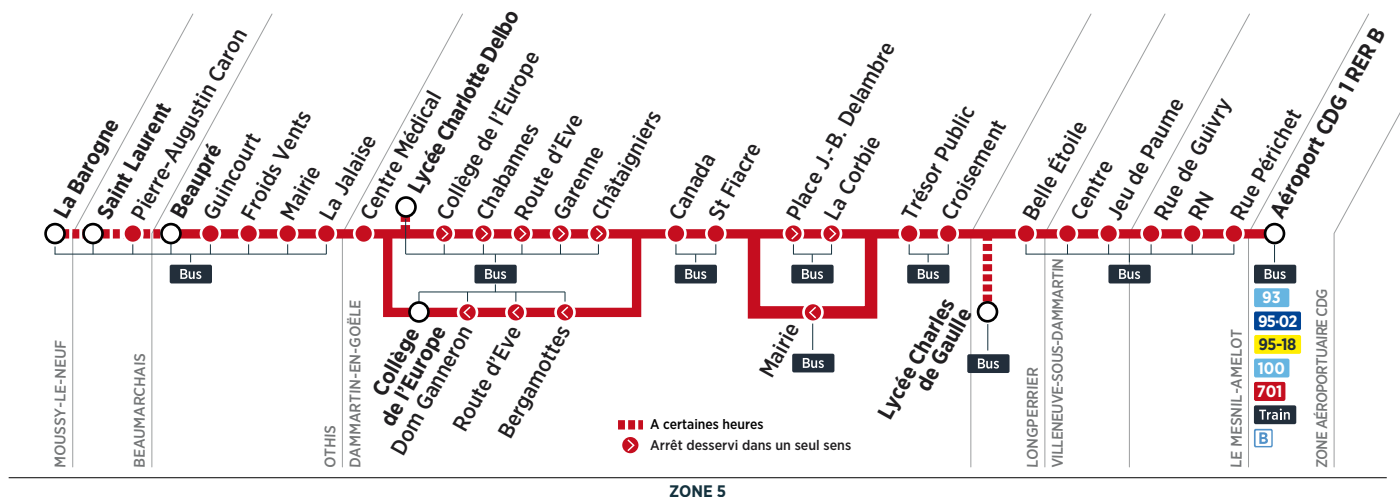

Horaires valables du 4 septembre 2017 au 2 septembre 2018

Dimanche et jours fériés

OTHIS	Beaupré	13:48	14:30	15:12	15:54	16:36	17:18	18:00	18:42	19:24	20:06	20:48	21:30	 prend le relais de la ligne 701 pour rejoindre la zone aéroportuaire CDG 24h/24 et 7j/7.
	Guincourt	13:49	14:31	15:13	15:55	16:37	17:19	18:01	18:43	19:25	20:07	20:49	21:31	
	Froids Vents	13:50	14:32	15:14	15:56	16:38	17:20	18:02	18:44	19:26	20:08	20:50	21:32	
	Mairie	13:51	14:33	15:15	15:57	16:39	17:21	18:03	18:45	19:27	20:09	20:51	21:33	
	La Jalaise	13:52	14:34	15:16	15:59	16:41	17:23	18:05	18:46	19:28	20:10	20:52	21:34	
DAMMARTIN-EN-GOËLE	Collège de l'Europe	13:54	14:36	15:18	16:01	16:43	17:25	18:07	18:48	19:30	20:12	20:54	21:36	
	Chabannes	13:55	14:37	15:19	16:02	16:44	17:26	18:08	18:49	19:31	20:13	20:55	21:37	
	Route d'Eve	13:55	14:37	15:19	16:02	16:44	17:26	18:08	18:49	19:31	20:13	20:55	21:37	
	Garenne	13:57	14:39	15:21	16:04	16:46	17:28	18:10	18:51	19:33	20:15	20:57	21:39	
	Châtaigniers	13:58	14:40	15:22	16:05	16:47	17:29	18:11	18:52	19:34	20:16	20:58	21:40	
	Canada	13:59	14:41	15:23	16:06	16:48	17:30	18:12	18:53	19:35	20:17	20:59	21:41	
	St Fiacre	14:01	14:43	15:25	16:08	16:50	17:32	18:14	18:55	19:37	20:19	21:01	21:43	
	Place J.-B. Delambre	14:02	14:44	15:26	16:09	16:51	17:33	18:15	18:56	19:38	20:20	21:02	21:44	
La Corbie	14:03	14:45	15:27	16:10	16:52	17:34	18:16	18:57	19:39	20:21	21:03	21:45		
LONGPERRIER	Trésor Public	14:04	14:46	15:28	16:11	16:53	17:35	18:17	18:58	19:40	20:22	21:04	21:46	
	Croisement	14:05	14:47	15:29	16:12	16:54	17:36	18:18	18:59	19:41	20:23	21:05	21:47	
VILLENEUVE-SOUS-DAMMARTIN	Belle Etoile	14:06	14:48	15:30	16:13	16:55	17:38	18:20	19:01	19:42	20:24	21:06	21:48	
	Centre	14:10	14:52	15:34	16:17	16:59	17:42	18:24	19:05	19:46	20:28	21:10	21:52	
MESNIL-AMELOT	Jeu de Paume	14:11	14:53	15:35	16:18	17:00	17:43	18:25	19:06	19:47	20:29	21:11	21:53	
	Rue de Guivry	14:13	14:55	15:37	16:20	17:03	17:46	18:28	19:08	19:49	20:31	21:13	21:55	
ZONE AÉROPORTUAIRE CDG	RN	14:15	14:57	15:39	16:22	17:05	17:48	18:30	19:10	19:51	20:33	21:15	21:57	
	Rue Périchet	14:19	15:01	15:43	16:26	17:09	17:52	18:34	19:14	19:55	20:37	21:19	22:01	
ZONE AÉROPORTUAIRE CDG	Aéroport CDG 1 RER B	14:22	15:04	15:46	16:29	17:13	17:56	18:38	19:17	19:58	20:40	21:22	22:04	

Contact
Keolis CIF

01 48 62 38 33
Keolis-CIF.com
vianavigo.com

Bon à savoir

Nos conducteurs s'efforcent en permanence de respecter ces horaires. Les conditions de circulation peuvent toutefois causer occasionnellement des retards.