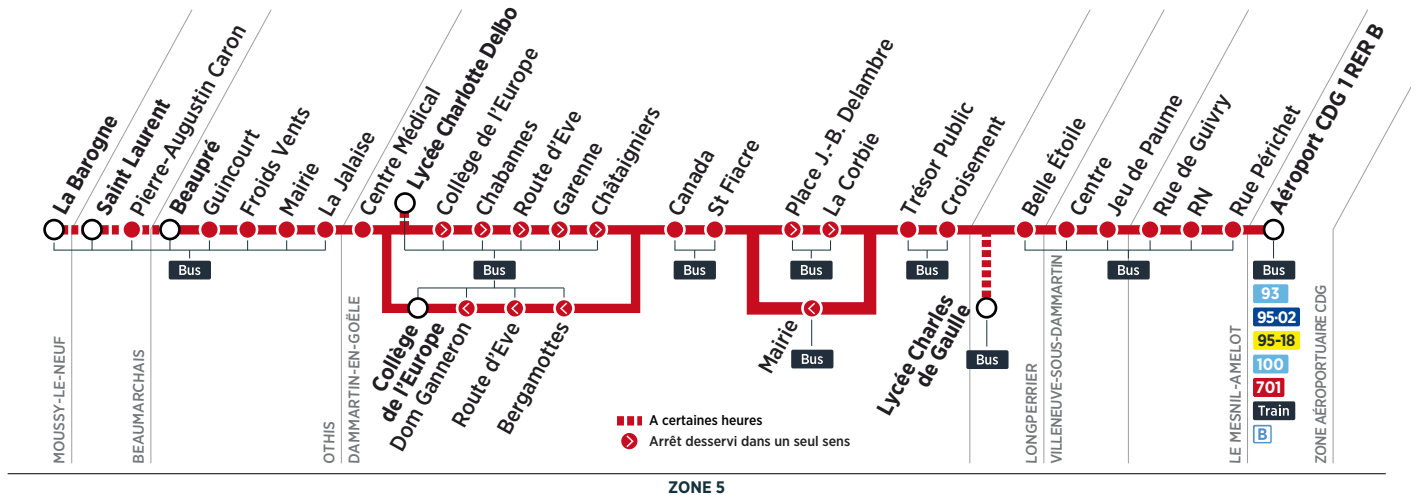

Horaires valables du 4 septembre 2017 au 2 septembre 2018

Samedi

OTHIS	St Laurent													
	Pierre Augustin Caron													7:52
	Beaupré													7:53
	Guincourt	Filéo	5:20	5:44	6:08	6:32	6:56	7:20	7:44	7:57	8:08	8:32		
	Froids Vents	prend le relais de la ligne 701 pour rejoindre la zone aéroportuaire CDG 24h/24 et 7j/7.	5:21	5:45	6:09	6:33	6:57	7:21	7:45	7:58	8:09	8:33		
	Mairie		5:22	5:46	6:10	6:34	6:58	7:22	7:46	7:59	8:10	8:34		
	La Jalaise		5:23	5:47	6:11	6:35	6:59	7:23	7:47	8:00	8:11	8:35		
	Centre Médical		5:24	5:48	6:12	6:37	7:01	7:25	7:49	8:02	8:13	8:37		
DAMMARTIN-EN-GOËLE	Collège de l'Europe		5:25	5:49	6:13	6:38	7:02	7:26	7:50		8:14	8:38		
	Chabannes		5:26	5:50	6:14	6:39	7:03	7:27	7:51	8:04	8:15	8:39		
	Route d'Eve		5:27	5:51	6:15	6:40	7:04	7:28	7:52	8:05	8:16	8:40		
	Garenne		5:27	5:51	6:15	6:40	7:04	7:28	7:52	8:05	8:16	8:40		
	Châtaigniers		5:29	5:53	6:17	6:42	7:06	7:30	7:54	8:07	8:18	8:42		
	Canada		5:30	5:54	6:18	6:43	7:07	7:31	7:55	8:08	8:19	8:43		
	St Fiacre		5:31	5:55	6:19	6:44	7:08	7:32	7:56	8:09	8:20	8:44		
	Place J.-B. Delambre		5:33	5:57	6:21	6:46	7:10	7:34	7:58	8:11	8:22	8:46		
	La Corbie		5:34	5:58	6:22	6:47	7:11	7:35	7:59	8:12	8:23	8:47		
	Trésor Public		5:35	5:59	6:23	6:48	7:12	7:36	8:00	8:13	8:24	8:48		
LONGPERRIER	Croisement		5:36	6:00	6:24	6:49	7:13	7:37	8:01	8:14	8:25	8:49		
	Lycée Charles de Gaulle		5:37	6:01	6:25	6:50	7:14	7:38	8:02	8:15	8:26	8:50		
	Belle Etoile									8:16				
VILLENEUVE-SOUS-DAMMARTIN	Centre		5:38	6:02	6:26	6:52	7:16	7:40	8:04		8:28	8:52		
	Jeu de Paume		5:42	6:06	6:30	6:56	7:20	7:44	8:08		8:32	8:56		
MESNIL-AMELOT	Rue de Guivry		5:43	6:07	6:31	6:57	7:21	7:45	8:09		8:33	8:57		
	RN		5:45	6:09	6:33	7:00	7:24	7:48	8:12		8:36	9:00		
	Rue Périchet		5:47	6:11	6:35	7:02	7:26	7:50	8:14		8:38	9:02		
ZONE AÉROPORTUAIRE CDG	Aéroport CDG 1 RER B		5:51	6:15	6:39	7:06	7:30	7:54	8:18		8:42	9:06		
			5:54	6:18	6:42	7:10	7:34	7:58	8:22		8:46	9:09		

Cercle uniquement en période scolaire.

Contact
Keolis CIF
01 48 62 38 33
Keolis-CIF.com
vianavigo.com

i Bon à savoir

Nos conducteurs s'efforcent en permanence de respecter ces horaires. Les conditions de circulation peuvent toutefois causer occasionnellement des retards.