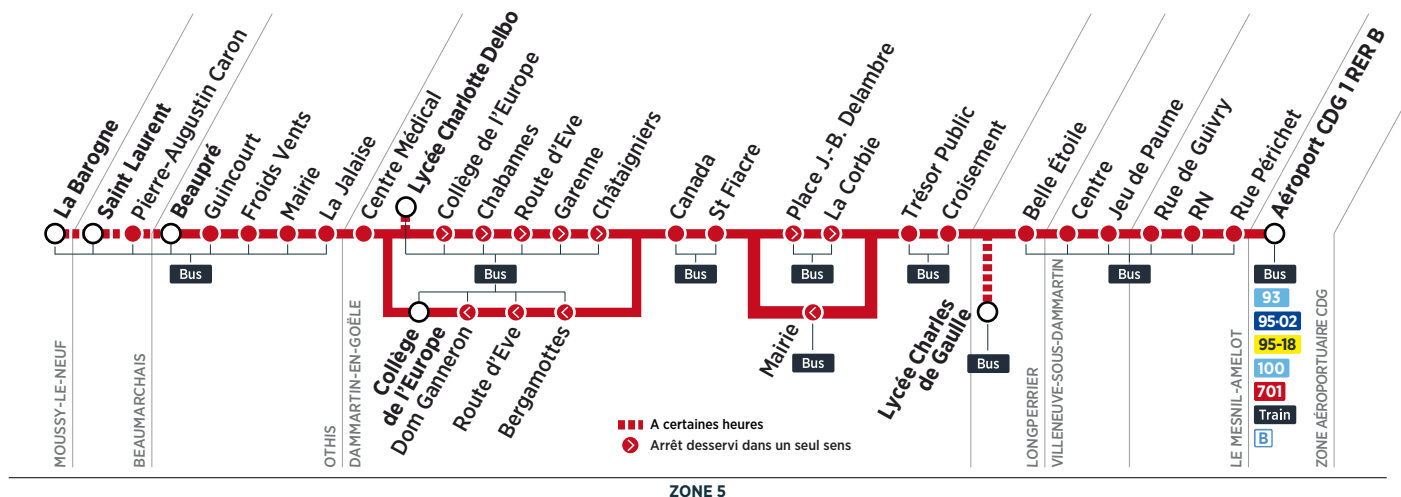

Horaires valables du 4 septembre 2017 au 2 septembre 2018

Du lundi au vendredi

MOUSSY-LE-NEUF	La Barogne	12:50														
OTHIS	St Laurent	12:11											13:11	14:11		
	Pierre Augustin Caron	12:12											13:00	13:12	14:12	
	Beaupré	12:16	12:28	12:40	12:52	13:04	13:16	13:28	13:40	13:52	14:04	14:16	14:28	14:40	14:52	15:04
	Guincourt	12:17	12:29	12:41	12:53	13:05	13:17	13:29	13:41	13:53	14:05	14:17	14:29	14:41	14:53	15:05
	Froids Vents	12:18	12:30	12:42	12:54	13:06	13:18	13:30	13:42	13:54	14:06	14:18	14:30	14:42	14:54	15:06
	Mairie	12:19	12:31	12:43	12:55	13:07	13:19	13:31	13:43	13:55	14:07	14:19	14:31	14:43	14:55	15:07
	La Jalaise	12:20	12:32	12:44	12:56	13:08	13:20	13:32	13:44	13:56	14:08	14:20	14:32	14:44	14:56	15:08
DAMMARTIN-EN-GOËLE	Centre Médical	12:21	12:33	12:45	12:57	13:09	13:21	13:33	13:45	13:57	14:09	14:21	14:33	14:45	14:57	15:09
	Lycée Charlotte Delbo															
	Collège de l'Europe	12:22	12:34	12:46	12:58	13:10	13:22	13:34	13:46	13:58	14:10	14:22	14:34	14:46	14:58	15:10
	Chabannes	12:23	12:35	12:47	12:59	13:11	13:23	13:35	13:47	13:59	14:11	14:23	14:35	14:47	14:59	15:11
	Route d'Eve	12:23	12:35	12:47	12:59	13:11	13:23	13:35	13:47	13:59	14:11	14:23	14:35	14:47	14:59	15:11
	Garenne	12:25	12:37	12:49	13:01	13:13	13:25	13:37	13:49	14:01	14:13	14:25	14:37	14:49	15:01	15:13
	Châtaigniers	12:26	12:38	12:50	13:02	13:14	13:26	13:38	13:50	14:02	14:14	14:26	14:38	14:50	15:02	15:14
	Canada	12:27	12:39	12:51	13:03	13:15	13:27	13:39	13:51	14:03	14:15	14:27	14:39	14:51	15:03	15:15
	St Fiacre	12:29	12:41	12:53	13:05	13:17	13:29	13:41	13:53	14:05	14:17	14:29	14:41	14:53	15:05	15:17
	Place J.-B. Delambre	12:30	12:42	12:54	13:06	13:18	13:30	13:42	13:54	14:06	14:18	14:30	14:42	14:54	15:06	15:18
	La Corbie	12:32	12:44	12:56	13:08	13:20	13:32	13:44	13:56	14:08	14:20	14:32	14:44	14:56	15:08	15:20
	Trésor Public	12:33	12:45	12:57	13:09	13:21	13:33	13:45	13:57	14:09	14:21	14:33	14:45	14:57	15:09	15:21
LONGPERRIER	Croisement	12:34	12:46	12:58	13:10	13:22	13:34	13:46	13:58	14:10	14:22	14:34	14:46	14:58	15:10	15:22
	Lycée Charles de Gaulle															
	Belle Étoile	12:35	12:47	12:59	13:11	13:23	13:35	13:47	13:59	14:11	14:23	14:35	14:47	14:59	15:11	15:23
VILLENEUVE-SOUS-DAMMARTIN	Centre	12:39	12:51	13:03	13:15	13:27	13:39	13:51	14:03	14:15	14:27	14:39	14:51	15:03	15:15	15:27
	Jeu de Paume	12:40	12:52	13:04	13:16	13:28	13:40	13:52	14:04	14:16	14:28	14:40	14:52	15:04	15:16	15:28
MESNIL-AMELOT	Rue de Guivry	12:42	12:54	13:06	13:18	13:30	13:42	13:54	14:06	14:18	14:30	14:42	14:54	15:06	15:18	15:30
	RN	12:44	12:56	13:08	13:20	13:32	13:44	13:56	14:08	14:20	14:32	14:44	14:56	15:08	15:20	15:32
	Rue Périchet	12:48	13:00	13:12	13:24	13:36	13:48	14:00	14:12	14:24	14:36	14:48	15:00	15:12	15:24	15:36
ZONE AÉROPORTUAIRE CDG	Aéroport CDG 1 RER B	12:52	13:04	13:16	13:28	13:40	13:52	14:04	14:16	14:28	14:40	14:52	15:04	15:16	15:28	15:40