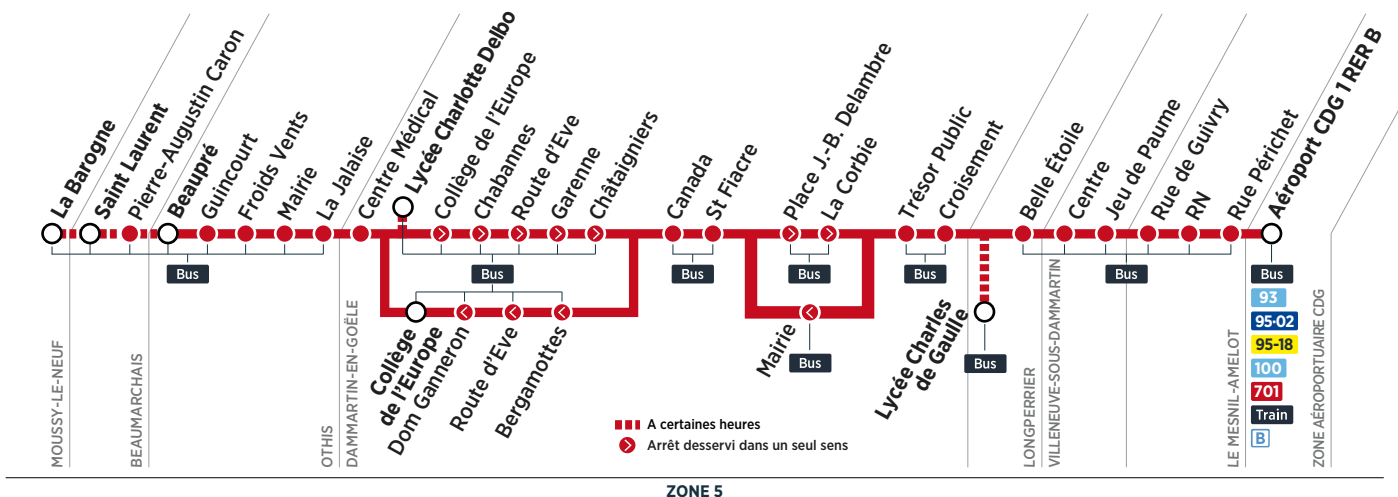

Horaires valables du 4 septembre 2017 au 2 septembre 2018

Samedi

OTHIS	St Laurent	8:53												
	Pierre Augustin Caron	8:54												
	Beaupré	8:56	8:57	9:20	9:44	10:08	10:32	10:56	11:20	11:44	12:08	12:32	12:56	13:20
	Guincourt	8:57	8:58	9:21	9:45	10:09	10:33	10:57	11:21	11:45	12:09	12:33	12:57	13:21
	Froids Vents	8:58	8:59	9:22	9:46	10:10	10:34	10:58	11:22	11:46	12:10	12:34	12:58	13:22
	Mairie	8:59	9:00	9:23	9:47	10:11	10:35	10:59	11:23	11:47	12:11	12:35	12:59	13:23
	La Jalaise	9:01	9:02	9:24	9:48	10:12	10:36	11:00	11:24	11:48	12:12	12:36	13:00	13:24
DAMMARTIN-EN-GOËLE	Centre Médical	9:02		9:25	9:49	10:13	10:37	11:01	11:25	11:49	12:13	12:37	13:01	13:25
	Collège de l'Europe	9:03	9:04	9:26	9:50	10:14	10:38	11:02	11:26	11:50	12:14	12:38	13:02	13:26
	Chabannes	9:04	9:05	9:27	9:51	10:15	10:39	11:03	11:27	11:51	12:15	12:39	13:03	13:27
	Route d'Eve	9:04	9:05	9:27	9:51	10:15	10:39	11:03	11:27	11:51	12:15	12:39	13:03	13:27
	Garenne	9:06	9:07	9:29	9:53	10:17	10:41	11:05	11:29	11:53	12:17	12:41	13:05	13:29
	Châtaigniers	9:07	9:08	9:30	9:54	10:18	10:42	11:06	11:30	11:54	12:18	12:42	13:06	13:30
	Canada	9:08	9:09	9:31	9:55	10:19	10:43	11:07	11:31	11:55	12:19	12:43	13:07	13:31
	St Fiacre	9:10	9:11	9:33	9:57	10:21	10:45	11:09	11:33	11:57	12:21	12:45	13:09	13:33
	Place J.-B. Delambre	9:11	9:12	9:34	9:58	10:22	10:46	11:10	11:34	11:58	12:22	12:46	13:10	13:34
	La Corbie	9:12	9:13	9:35	9:59	10:23	10:47	11:11	11:35	11:59	12:23	12:47	13:11	13:35
	Trésor Public	9:13	9:14	9:36	10:00	10:24	10:48	11:12	11:36	12:00	12:24	12:48	13:12	13:36
LONGPERRIER	Croisement	9:14	9:15	9:37	10:01	10:25	10:49	11:13	11:37	12:01	12:25	12:49	13:13	13:37
	Lycée Charles de Gaulle		9:16											
	Belle Etoile	9:15		9:38	10:02	10:26	10:50	11:14	11:38	12:02	12:26	12:50	13:14	13:38
VILLENEUVE-SOUS-DAMMARTIN	Centre	9:19		9:42	10:06	10:30	10:54	11:18	11:42	12:06	12:30	12:54	13:18	13:42
	Jeu de Paume	9:20		9:43	10:07	10:31	10:55	11:19	11:43	12:07	12:31	12:55	13:19	13:43
MESNIL-AMELOT	Rue de Guivry	9:22		9:45	10:09	10:33	10:57	11:21	11:45	12:09	12:33	12:57	13:21	13:45
	RN	9:24		9:47	10:11	10:35	10:59	11:23	11:47	12:11	12:35	12:59	13:23	13:47
	Rue Périchet	9:28		9:51	10:15	10:39	11:03	11:27	11:51	12:15	12:39	13:03	13:27	13:51
ZONE AÉROPORTUAIRE CDG	Aéroport CDG 1 RER B	9:31		9:54	10:18	10:42	11:06	11:30	11:54	12:18	12:42	13:06	13:30	13:54

Circule uniquement en période scolaire.

Contact
Keolis CIF
01 48 62 38 33
Keolis-CIF.com
vianavigo.com

i Bon à savoir

Nos conducteurs s'efforcent en permanence de respecter ces horaires. Les conditions de circulation peuvent toutefois causer occasionnellement des retards.