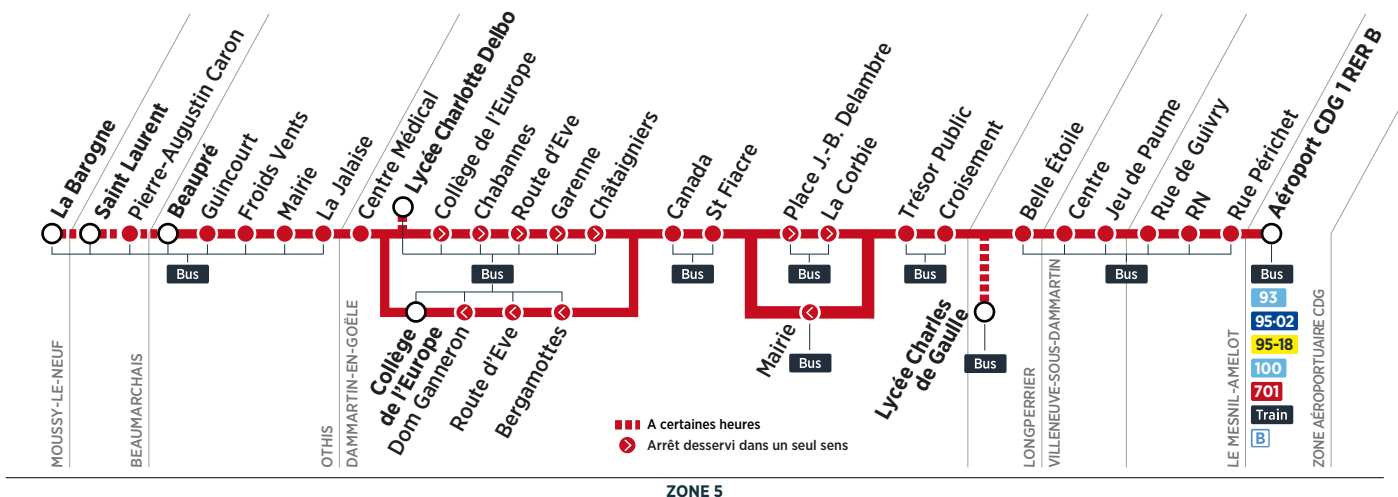

Horaires valables du 4 septembre 2017 au 2 septembre 2018

Dimanche et jours fériés

OTHIS	Beaupré	prend le relais de la ligne 701 pour rejoindre la zone aéroportuaire CDG 24h/24 et 7j/7.	5:23	6:06	6:48	7:30	8:12	8:54	9:36	10:18	11:00	11:42	12:24	13:06
	Guincourt		5:24	6:07	6:49	7:31	8:13	8:55	9:37	10:19	11:01	11:43	12:25	13:07
	Froids Vents		5:25	6:08	6:50	7:32	8:14	8:56	9:38	10:20	11:02	11:44	12:26	13:08
	Mairie		5:26	6:09	6:51	7:33	8:15	8:57	9:39	10:21	11:03	11:45	12:27	13:09
	La Jalaise		5:27	6:10	6:53	7:35	8:17	8:59	9:40	10:22	11:04	11:46	12:28	13:10
DAMMARTIN-EN-GOËLE	Collège de l'Europe		5:29	6:12	6:55	7:37	8:19	9:01	9:42	10:24	11:06	11:48	12:30	13:12
	Chabannes		5:30	6:13	6:56	7:38	8:20	9:02	9:43	10:25	11:07	11:49	12:31	13:13
	Route d'Eve		5:30	6:13	6:56	7:38	8:20	9:02	9:43	10:25	11:07	11:49	12:31	13:13
	Garenne		5:32	6:15	6:58	7:40	8:22	9:04	9:45	10:27	11:09	11:51	12:33	13:15
	Châtaigniers		5:33	6:16	6:59	7:41	8:23	9:05	9:46	10:28	11:10	11:52	12:34	13:16
	Canada	5:34	6:17	7:00	7:42	8:24	9:06	9:47	10:29	11:11	11:53	12:35	13:17	
	St Fiacre	5:36	6:19	7:02	7:44	8:26	9:08	9:49	10:31	11:13	11:55	12:37	13:19	
	Place J.-B. Delambre	5:37	6:20	7:03	7:45	8:27	9:09	9:50	10:32	11:14	11:56	12:38	13:20	
LONGPERRIER	La Corbie	5:38	6:21	7:04	7:46	8:28	9:10	9:51	10:33	11:15	11:57	12:39	13:21	
	Trésor Public	5:39	6:22	7:05	7:47	8:29	9:11	9:52	10:34	11:16	11:58	12:40	13:22	
VILLENUEVE-SOUS-DAMMARTIN	Croisement	5:40	6:23	7:06	7:48	8:30	9:12	9:53	10:35	11:17	11:59	12:41	13:23	
	Belle Etoile	5:41	6:24	7:08	7:50	8:32	9:13	9:54	10:36	11:18	12:00	12:42	13:24	
MESNIL-AMELOT	Centre	5:45	6:28	7:12	7:54	8:36	9:17	9:58	10:40	11:22	12:04	12:46	13:28	
	Jeu de Paume	5:46	6:29	7:13	7:55	8:37	9:18	9:59	10:41	11:23	12:05	12:47	13:29	
ZONE AÉROPORTUAIRE CDG	Rue de Guivry	5:48	6:31	7:16	7:58	8:40	9:20	10:01	10:43	11:25	12:07	12:49	13:31	
	RN	5:50	6:33	7:18	8:00	8:42	9:22	10:03	10:45	11:27	12:09	12:51	13:33	
	Rue Périchet	5:54	6:37	7:22	8:04	8:46	9:26	10:07	10:49	11:31	12:13	12:55	13:37	
	Aéroport CDG 1 RER B	5:57	6:40	7:26	8:08	8:50	9:29	10:10	10:52	11:34	12:16	12:58	13:40	

Contact
Keolis CIF

01 48 62 38 33
Keolis-CIF.com
vianavigo.com

Bon à savoir

Nos conducteurs s'efforcent en permanence de respecter ces horaires. Les conditions de circulation peuvent toutefois causer occasionnellement des retards.