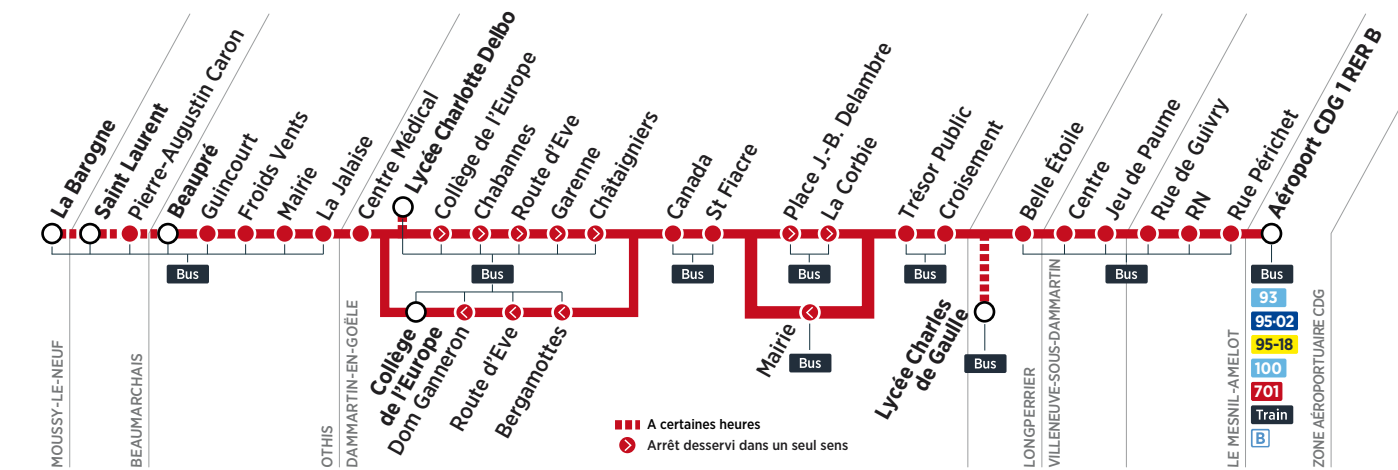

Horaires valables du 4 septembre 2017 au 2 septembre 2018

ZONE 5

Samedi

ZONE AÉROPORTUAIRE CDG	Aéroport CDG 1 RER B	19:41	20:05	20:29	20:53	21:17	21:41	22:05	22:29
MESNIL-AMELOT	Rue Périchet	19:46	20:10	20:34	20:58	21:22	21:46	22:10	22:34
	RN	19:50	20:14	20:38	21:02	21:26	21:50	22:14	22:38
	Rue de Guivry	19:52	20:16	20:40	21:04	21:28	21:52	22:16	22:40
VILLENEUVE-SOUS-DAMMARTIN	Jeu de Paume	19:55	20:19	20:43	21:07	21:31	21:55	22:19	22:43
	Centre	19:56	20:20	20:44	21:08	21:32	21:56	22:20	22:44
LONGPERRIER	Belle Etoile	19:59	20:23	20:47	21:11	21:35	21:59	22:23	22:47
	Lycée Charles de Gaulle								
	Croisement	20:01	20:25	20:49	21:13	21:37	22:01	22:25	22:49
DAMMARTIN-EN-GOËLE	Trésor Public	20:02	20:26	20:50	21:14	21:38	22:02	22:26	22:50
	Mairie	20:03	20:27	20:51	21:15	21:39	22:03	22:27	22:51
	St Fiacre	20:04	20:28	20:52	21:16	21:40	22:04	22:28	22:52
	Canada	20:06	20:30	20:54	21:18	21:42	22:06	22:30	22:54
	Bergamottes	20:07	20:31	20:55	21:19	21:43	22:07	22:31	22:55
	Route d'Eve	20:08	20:32	20:56	21:20	21:44	22:08	22:32	22:56
	Dom Ganneron	20:09	20:33	20:57	21:21	21:45	22:09	22:33	22:57
	Collège de l'Europe	20:10	20:34	20:58	21:22	21:46	22:10	22:34	22:58
OTHIS	Centre Médical	20:11	20:35	20:59	21:23	21:47	22:11	22:35	22:59
	La Jalaise	20:12	20:36	21:00	21:24	21:48	22:12	22:36	23:00
	Mairie	20:13	20:37	21:01	21:25	21:49	22:13	22:37	23:01
	Froids Vents	20:14	20:38	21:02	21:26	21:50	22:14	22:38	23:02
	Guincourt	20:15	20:39	21:03	21:27	21:51	22:15	22:39	23:03
	Beaupré	20:16	20:40	21:04	21:28	21:52	22:16	22:40	23:04
	Pierre Augustin Caron								
	St Laurent								

Filéo
prend le relais
de la ligne **701**
pour rejoindre
la zone aéroportuaire CDG
24h/24 et 7j/7.

Contact
Keolis CIF

01 48 62 38 33
Keolis-CIF.com
vianavigo.com

i Bon à savoir

Nos conducteurs s'efforcent en permanence de respecter ces horaires. Les conditions de circulation peuvent toutefois causer occasionnellement des retards.