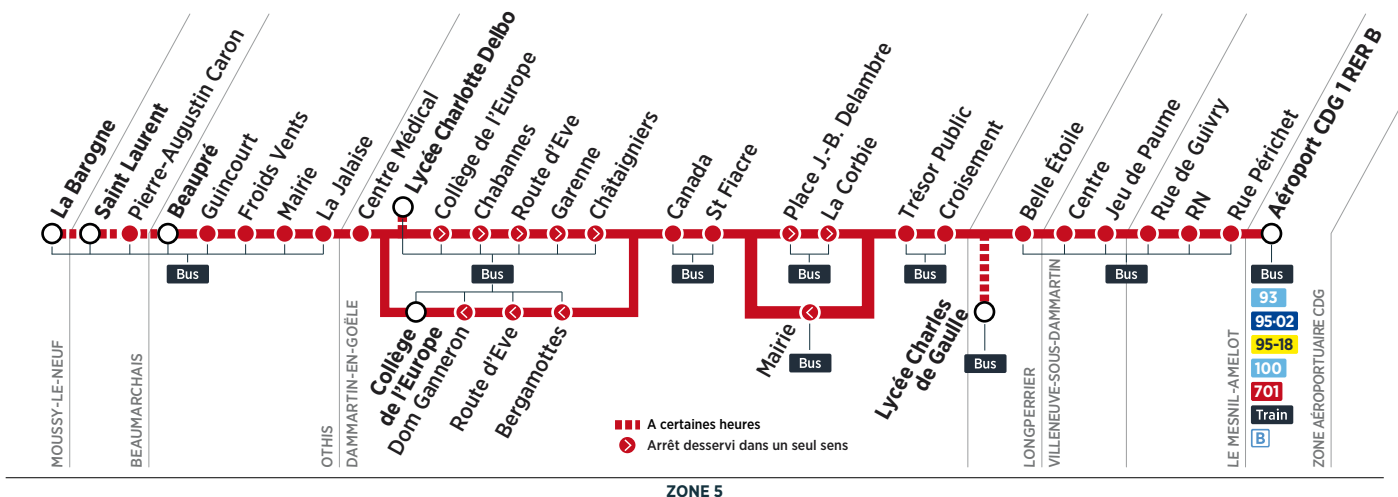

Horaires valables du 4 septembre 2017 au 2 septembre 2018

Du lundi au vendredi

ZONE AÉROPORTUAIRE CDG	Aéroport CDG 1 RER B	Filéo	5:20	5:32	5:44	5:56	6:08	6:20	6:32	6:44	6:56	7:09	7:22
MESNIL-AMELOT	Rue Périchet	prend	5:26	5:38	5:50	6:02	6:14	6:26	6:38	6:50	7:02	7:15	7:28
	RN	le relais	5:30	5:42	5:54	6:06	6:18	6:30	6:42	6:55	7:07	7:20	7:33
	Rue de Guivry	de la	5:32	5:44	5:56	6:08	6:21	6:33	6:45	6:58	7:10	7:23	7:36
VILLENEUVE-SOUS-DAMMARTIN	Jeu de Paume	ligne	5:35	5:47	5:59	6:11	6:24	6:36	6:48	7:01	7:13	7:26	7:39
	Centre	701	5:36	5:48	6:00	6:12	6:25	6:37	6:49	7:02	7:14	7:27	7:40
LONGPERRIER	Belle Etoile	pour	5:39	5:51	6:03	6:15	6:28	6:40	6:52	7:05	7:17	7:30	7:43
	Lycée Charles de Gaulle	rejoindre	5:40	5:52	6:04	6:16	6:29	6:41	6:53	7:06	7:18	7:31	7:44
	Croisement	la zone	5:42	5:54	6:06	6:18	6:31	6:43	6:55	7:08	7:20	7:33	7:46
DAMMARTIN-EN-GOËLE	Trésor Public	aéroportuaire CDG	5:42	5:54	6:06	6:18	6:31	6:43	6:55	7:08	7:20	7:33	7:46
	Mairie	24h/24	5:42	5:54	6:06	6:18	6:31	6:43	6:55	7:08	7:20	7:33	7:46
	St Fiacre	et 7j/7.	5:44	5:56	6:08	6:20	6:33	6:45	6:57	7:10	7:22	7:35	7:48
	Canada		5:46	5:58	6:10	6:22	6:35	6:47	6:59	7:12	7:24	7:37	7:50
	Bergamottes		5:47	5:59	6:11	6:23	6:36	6:48	7:00	7:13	7:25	7:38	7:51
	Route d'Eve		5:48	6:00	6:12	6:24	6:37	6:49	7:01	7:14	7:26	7:40	7:53
	Dom Ganneron		5:49	6:01	6:13	6:25	6:38	6:50	7:02	7:15	7:27	7:41	7:54
	Collège de l'Europe		5:50	6:02	6:14	6:26	6:39	6:51	7:03	7:16	7:28	7:42	7:55
OTHIS	Centre Médical		5:51	6:03	6:15	6:27	6:40	6:52	7:04	7:17	7:29	7:43	7:56
	La Jalaise		5:52	6:04	6:16	6:28	6:41	6:53	7:05	7:18	7:30	7:44	7:57
	Mairie		5:54	6:06	6:18	6:30	6:43	6:55	7:07	7:20	7:32	7:46	7:59
	Froids Vents		5:55	6:07	6:19	6:31	6:44	6:56	7:08	7:21	7:33	7:47	8:00
	Guincourt		5:56	6:08	6:20	6:32	6:45	6:57	7:09	7:22	7:34	7:48	8:01
	Beaupré		5:58	6:10	6:22	6:34	6:47	6:59	7:11	7:24	7:36	7:50	8:03
MOUSSY-LE-NEUF	Pierre Augustin Caron				6:25			7:02				7:54	
	St Laurent				6:26			7:03				7:55	
	La Barogne				6:34			7:11				8:03	