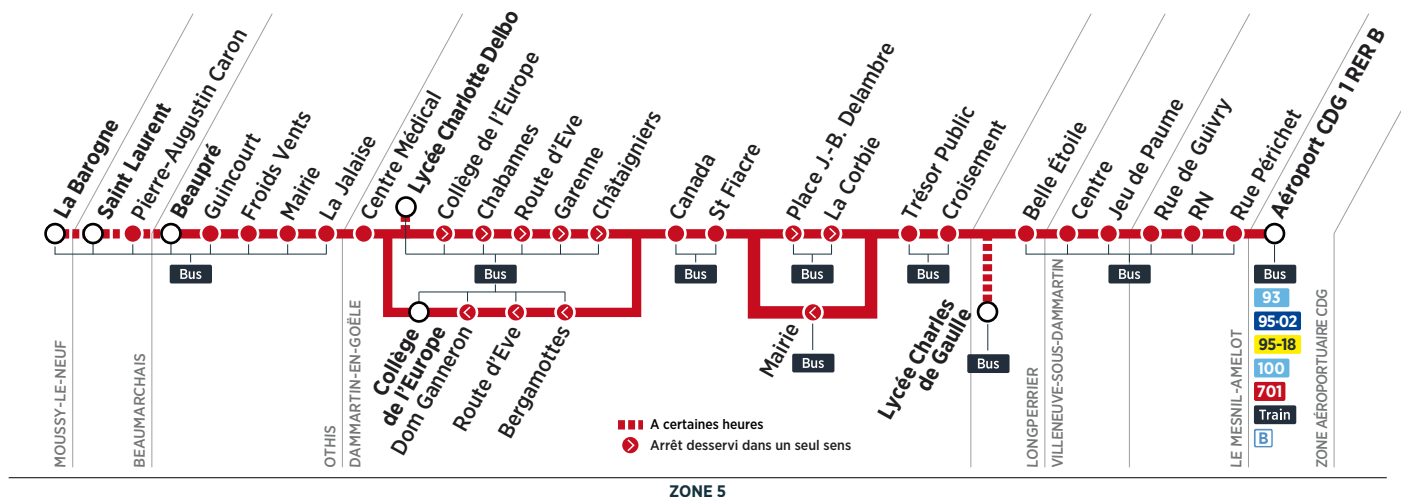

Horaires valables du 4 septembre 2017 au 2 septembre 2018

Dimanche et jours fériés

ZONE AÉROPORTUAIRE CDG	Aéroport CDG 1 RER B	14:29	15:11	15:53	16:35	17:17	17:59	18:41	19:23	20:05	20:47	21:29	22:11	Filéo prend le relais de la ligne 701 pour rejoindre la zone aéroportuaire CDG 24h/24 et 7j/7.				
MESNIL-AMELOT	Rue Périchet	14:35	15:17	15:59	16:41	17:23	18:05	18:47	19:29	20:11	20:53	21:35	22:17		Filéo prend le relais de la ligne 701 pour rejoindre la zone aéroportuaire CDG 24h/24 et 7j/7.			
	RN	14:39	15:21	16:03	16:45	17:27	18:09	18:51	19:33	20:15	20:57	21:39	22:21					
VILLENEUVE-SOUS-DAMMARTIN	Rue de Guivry	14:41	15:23	16:05	16:47	17:29	18:11	18:53	19:35	20:17	20:59	21:41	22:23			Filéo prend le relais de la ligne 701 pour rejoindre la zone aéroportuaire CDG 24h/24 et 7j/7.		
	Jeu de Paume	14:44	15:26	16:08	16:50	17:32	18:14	18:56	19:38	20:20	21:02	21:44	22:26					
LONGPERRIER	Centre	14:45	15:27	16:09	16:51	17:33	18:15	18:57	19:39	20:21	21:03	21:45	22:27				Filéo prend le relais de la ligne 701 pour rejoindre la zone aéroportuaire CDG 24h/24 et 7j/7.	
	Belle Etoile	14:48	15:30	16:12	16:54	17:36	18:18	19:00	19:42	20:24	21:06	21:48	22:30					
DAMMARTIN-EN-GOËLE	Croisement	14:50	15:32	16:14	16:56	17:38	18:20	19:02	19:44	20:26	21:08	21:50	22:32					Filéo prend le relais de la ligne 701 pour rejoindre la zone aéroportuaire CDG 24h/24 et 7j/7.
	Trésor Public	14:51	15:33	16:15	16:57	17:39	18:22	19:03	19:45	20:27	21:09	21:51	22:33					
	Mairie	14:52	15:34	16:16	16:58	17:40	18:22	19:04	19:46	20:28	21:10	21:52	22:34					
	St Fiacre	14:53	15:35	16:17	16:59	17:41	18:24	19:05	19:47	20:29	21:11	21:53	22:35					
	Canada	14:55	15:37	16:19	17:01	17:43	18:27	19:07	19:49	20:31	21:13	21:55	22:37					
	Bergamottes	14:56	15:38	16:20	17:02	17:44	18:28	19:08	19:50	20:32	21:14	21:56	22:38					
	Route d'Eve	14:57	15:39	16:21	17:03	17:45	18:29	19:09	19:51	20:33	21:15	21:57	22:39					
OTHIS	Dom Ganneron	14:58	15:40	16:22	17:04	17:46	18:30	19:10	19:52	20:34	21:16	21:58	22:40	Filéo prend le relais de la ligne 701 pour rejoindre la zone aéroportuaire CDG 24h/24 et 7j/7.				
	Collège de l'Europe	14:59	15:41	16:23	17:05	17:47	18:31	19:11	19:53	20:35	21:17	21:59	22:41					
	La Jalaise	15:01	15:43	16:25	17:07	17:49	18:34	19:13	19:55	20:37	21:19	22:01	22:43					
	Mairie	15:02	15:44	16:26	17:08	17:50	18:35	19:14	19:56	20:38	21:20	22:02	22:44					
OTHIS	Froids Vents	15:03	15:45	16:27	17:09	17:51	18:36	19:16	19:58	20:39	21:21	22:03	22:45	Filéo prend le relais de la ligne 701 pour rejoindre la zone aéroportuaire CDG 24h/24 et 7j/7.				
	Guincourt	15:04	15:46	16:28	17:10	17:52	18:37	19:16	19:58	20:40	21:22	22:04	22:46					
	Beaupré	15:05	15:47	16:29	17:11	17:53	18:39	19:18	20:00	20:41	21:23	22:05	22:47					

Contact
Keolis CIF

01 48 62 38 33
Keolis-CIF.com
vianavigo.com

i Bon à savoir

Nos conducteurs s'efforcent en permanence de respecter ces horaires. Les conditions de circulation peuvent toutefois causer occasionnellement des retards.