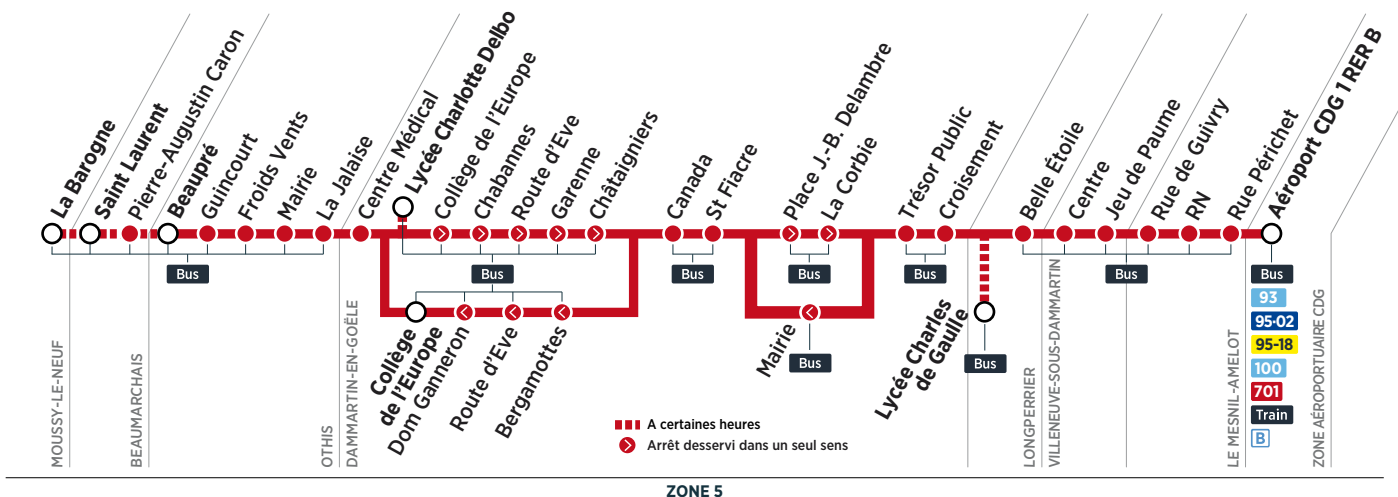

Horaires valables du 4 septembre 2017 au 2 septembre 2018

Du lundi au vendredi

ZONE AÉROPORTUAIRE CDG	Aéroport CDG 1 RER B	12:32	12:44	12:56	13:08	13:20	13:32	13:44	13:56	14:08	14:20	14:32	14:44	14:56	15:08
MESNIL-AMELOT	Rue Périchet	12:38	12:50	13:02	13:14	13:26	13:38	13:50	14:02	14:14	14:26	14:38	14:50	15:02	15:14
	RN	12:42	12:54	13:06	13:18	13:30	13:42	13:54	14:06	14:18	14:30	14:42	14:54	15:06	15:18
	Rue de Guivry	12:44	12:56	13:08	13:20	13:32	13:44	13:56	14:08	14:20	14:32	14:44	14:56	15:08	15:20
VILLENEUVE-SOUS-DAMMARTIN	Jeu de Paume	12:47	12:59	13:11	13:23	13:35	13:47	13:59	14:11	14:23	14:35	14:47	14:59	15:11	15:23
	Centre	12:48	13:00	13:12	13:24	13:36	13:48	14:00	14:12	14:24	14:36	14:48	15:00	15:12	15:24
LONGPERRIER	Belle Etoile	12:51	13:03	13:15	13:27	13:39	13:51	14:03	14:15	14:27	14:39	14:51	15:03	15:15	15:27
	Lycée Charles de Gaulle														
	Croisement	12:52	13:04	13:16	13:28	13:40	13:52	14:04	14:16	14:28	14:40	14:52	15:04	15:16	15:28
DAMMARTIN-EN-GOËLE	Trésor Public	12:54	13:06	13:18	13:30	13:42	13:54	14:06	14:18	14:30	14:42	14:54	15:06	15:18	15:30
	Mairie	12:54	13:06	13:18	13:30	13:42	13:54	14:06	14:18	14:30	14:42	14:54	15:06	15:18	15:30
	St Fiacre	12:56	13:08	13:20	13:32	13:44	13:56	14:08	14:20	14:32	14:44	14:56	15:08	15:20	15:32
	Canada	12:58	13:10	13:22	13:34	13:46	13:58	14:10	14:22	14:34	14:46	14:58	15:10	15:22	15:34
	Bergamottes	12:59	13:11	13:23	13:35	13:47	13:59	14:11	14:23	14:35	14:47	14:59	15:11	15:23	15:35
	Route d'Eve	13:00	13:12	13:24	13:36	13:48	14:00	14:12	14:24	14:36	14:48	15:00	15:12	15:24	15:36
	Dom Ganneron	13:01	13:13	13:25	13:37	13:49	14:01	14:13	14:25	14:37	14:49	15:01	15:13	15:25	15:37
	Collège de l'Europe	13:02	13:14	13:26	13:38	13:50	14:02	14:14	14:26	14:38	14:50	15:02	15:14	15:26	15:38
	Centre Médical	13:03	13:15	13:27	13:39	13:51	14:03	14:15	14:27	14:39	14:51	15:03	15:15	15:27	15:39
OTHIS	La Jalaise	13:04	13:16	13:28	13:40	13:52	14:04	14:16	14:28	14:40	14:52	15:04	15:16	15:28	15:40
	Mairie	13:06	13:18	13:30	13:42	13:54	14:06	14:18	14:30	14:42	14:54	15:06	15:18	15:30	15:42
	Froids Vents	13:07	13:19	13:31	13:43	13:55	14:07	14:19	14:31	14:43	14:55	15:07	15:19	15:31	15:43
	Guincourt	13:08	13:20	13:32	13:44	13:56	14:08	14:20	14:32	14:44	14:56	15:08	15:20	15:32	15:44
	Beaupré	13:10	13:22	13:34	13:46	13:58	14:10	14:22	14:34	14:46	14:58	15:10	15:22	15:34	15:46
	Pierre Augustin Caron														14:01
	St Laurent														14:02
MOUSSY-LE-NEUF	La Barogne														15:01