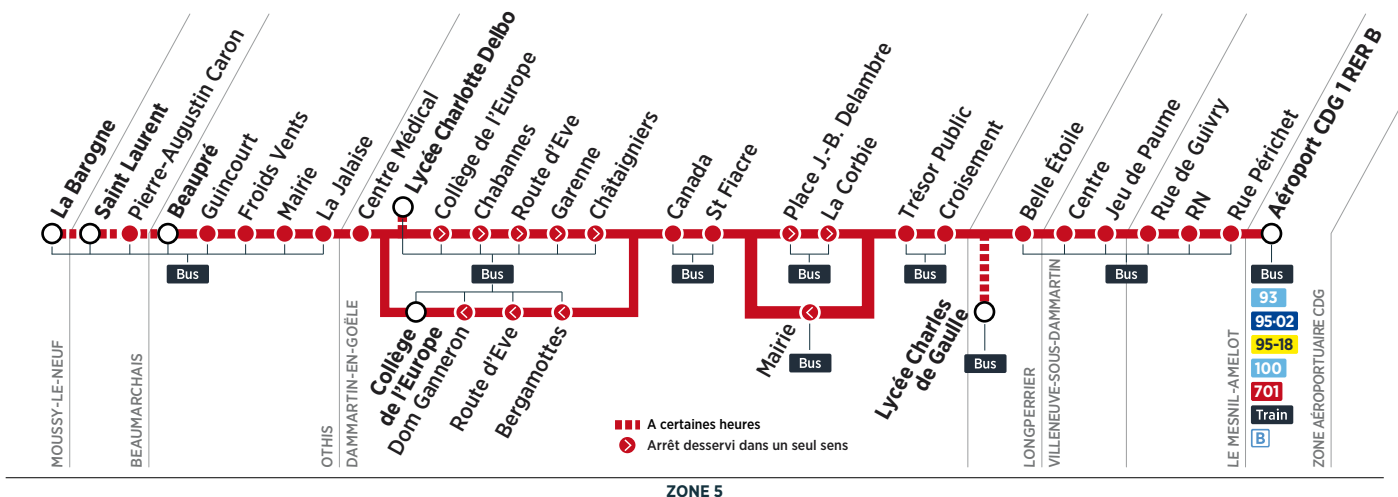

Horaires valables du 4 septembre 2017 au 2 septembre 2018

Du lundi au vendredi

ZONE AÉROPORTUAIRE CDG	Aéroport CDG 1 RER B	10:20	10:32	10:44	10:56	11:08		11:20	11:32	11:44	11:56	12:08		12:20	
MESNIL-AMELOT	Rue Périchet	10:26	10:38	10:50	11:02	11:14		11:26	11:38	11:50	12:02	12:14		12:26	
	RN	10:30	10:42	10:54	11:06	11:18		11:30	11:42	11:54	12:06	12:18		12:30	
	Rue de Guivry	10:32	10:44	10:56	11:08	11:20		11:32	11:44	11:56	12:08	12:20		12:32	
VILLENEUVE-SOUS-DAMMARTIN	Jeu de Paume	10:35	10:47	10:59	11:11	11:23		11:35	11:47	11:59	12:11	12:23		12:35	
	Centre	10:36	10:48	11:00	11:12	11:24		11:36	11:48	12:00	12:12	12:24		12:36	
LONGPERRIER	Belle Etoile	10:39	10:51	11:03	11:15	11:27		11:39	11:51	12:03	12:15	12:27		12:39	
	Lycée Charles de Gaulle						11:35						12:35	12:35	
	Croisement	10:40	10:52	11:04	11:16	11:28	11:37	11:40	11:52	12:04	12:16	12:28	12:37	12:37	12:40
DAMMARTIN-EN-GOËLE	Trésor Public	10:42	10:54	11:06	11:18	11:30	11:39	11:42	11:54	12:06	12:18	12:30	12:39	12:39	12:42
	Mairie	10:42	10:54	11:06	11:18	11:30	11:39	11:42	11:54	12:06	12:18	12:30	12:39	12:39	12:42
	St Fiacre	10:44	10:56	11:08	11:20	11:32	11:41	11:44	11:56	12:08	12:20	12:32	12:41	12:41	12:44
	Canada	10:46	10:58	11:10	11:22	11:34	11:43	11:46	11:58	12:10	12:22	12:34	12:43	12:43	12:46
	Bergamottes	10:47	10:59	11:11	11:23	11:35	11:44	11:47	11:59	12:11	12:23	12:35	12:44	12:44	12:47
	Route d'Eve	10:48	11:00	11:12	11:24	11:36	11:46	11:48	12:00	12:12	12:24	12:36	12:46	12:46	12:48
	Dom Ganneron	10:49	11:01	11:13	11:25	11:37	11:47	11:49	12:01	12:13	12:25	12:37	12:47	12:47	12:49
	Collège de l'Europe	10:50	11:02	11:14	11:26	11:38	11:48	11:50	12:02	12:14	12:26	12:38	12:48	12:48	12:50
OTHIS	Centre Médical	10:51	11:03	11:15	11:27	11:39		11:51	12:03	12:15	12:27	12:39		12:51	
	La Jalaise	10:52	11:04	11:16	11:28	11:40	11:50	11:52	12:04	12:16	12:28	12:40	12:50	12:52	
	Mairie	10:54	11:06	11:18	11:30	11:42	11:52	11:54	12:06	12:18	12:30	12:42	12:52	12:54	
	Froids Vents	10:55	11:07	11:19	11:31	11:43	11:53	11:55	12:07	12:19	12:31	12:43	12:53	12:55	
	Guincourt	10:56	11:08	11:20	11:32	11:44	11:54	11:56	12:08	12:20	12:32	12:44	12:54	12:56	
	Beaupré	10:58	11:10	11:22	11:34	11:46	11:56	11:58	12:10	12:22	12:34	12:46	12:56	12:58	
MOUSSY-LE-NEUF	Pierre Augustin Caron	11:02						12:00	12:02	12:26			13:00	13:02	
	St Laurent	11:03						12:01	12:03	12:27			13:01	13:03	
	La Barogne									12:35					

Cercle le mercredi uniquement en période scolaire.

Contact
Keolis CIF

01 48 62 38 33
Keolis-CIF.com
vianavigo.com

i Bon à savoir

Nos conducteurs s'efforcent en permanence de respecter ces horaires. Les conditions de circulation peuvent toutefois causer occasionnellement des retards.