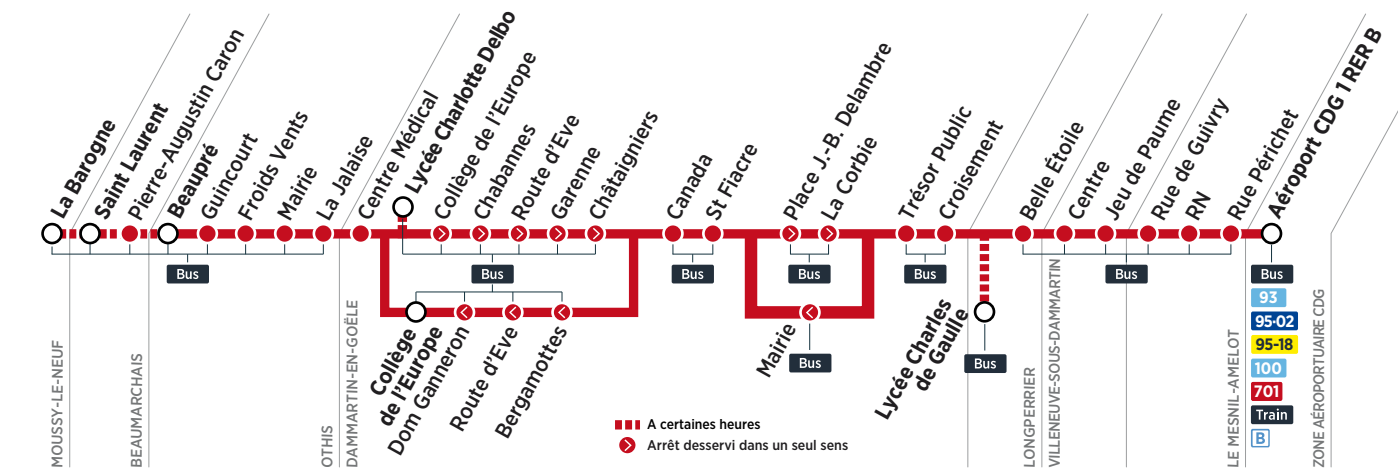

Horaires valables du 4 septembre 2017 au 2 septembre 2018

ZONE 5

Du lundi au vendredi

ZONE AÉROPORTUAIRE CDG	Aéroport CDG 1 RER B	15:20	15:32	15:44	15:56	16:08			16:20	16:32	16:44	16:56	17:10		
MESNIL-AMELOT	Rue Périchet	15:26	15:38	15:50	16:02	16:14			16:26	16:38	16:50	17:02	17:16		
	RN	15:30	15:42	15:54	16:06	16:18			16:31	16:43	16:55	17:07	17:21		
	Rue de Guivry	15:32	15:44	15:56	16:08	16:20			16:33	16:46	16:58	17:10	17:24		
VILLENEUVE-SOUS-DAMMARTIN	Jeu de Paume	15:35	15:47	15:59	16:11	16:23			16:36	16:49	17:01	17:13	17:27		
	Centre	15:36	15:48	16:00	16:12	16:24			16:37	16:50	17:02	17:14	17:28		
LONGPERRIER	Belle Etoile	15:39	15:51	16:03	16:15	16:27			16:40	16:53	17:05	17:17	17:31		
	Lycée Charles de Gaulle	15:35					16:35	16:35						17:35	
	Croisement	15:36	15:40	15:52	16:04	16:16	16:28	16:37	16:37	16:41	16:54	17:06	17:18	17:32	17:37
DAMMARTIN-EN-GOËLE	Trésor Public	15:38	15:42	15:54	16:06	16:18	16:30	16:39	16:39	16:43	16:56	17:08	17:20	17:34	17:39
	Mairie	15:38	15:42	15:54	16:06	16:18	16:30	16:39	16:39	16:43	16:56	17:08	17:20	17:34	17:39
	St Fiacre	15:40	15:44	15:56	16:08	16:20	16:32	16:41	16:41	16:45	16:58	17:10	17:22	17:36	17:41
	Canada	15:42	15:46	15:58	16:10	16:22	16:34	16:43	16:43	16:47	17:00	17:12	17:24	17:38	17:43
	Bergamottes	15:43	15:47	15:59	16:11	16:23	16:35	16:44	16:44	16:48	17:01	17:13	17:25	17:39	17:44
	Route d'Eve	15:45	15:48	16:00	16:12	16:24	16:36	16:45	16:45	16:49	17:02	17:14	17:26	17:40	17:45
	Dom Ganneron	15:46	15:49	16:01	16:13	16:25	16:37	16:46	16:46	16:50	17:03	17:15	17:27	17:41	17:46
	Collège de l'Europe	15:47	15:50	16:02	16:14	16:26	16:38	16:47	16:47	16:51	17:04	17:16	17:28	17:42	17:47
Centre Médical	15:51	16:03	16:15	16:27	16:39				16:52	17:05	17:17	17:29	17:43		
OTHIS	La Jalaise	15:49	15:52	16:04	16:16	16:28	16:40	16:49		16:53	17:06	17:18	17:30	17:44	17:49
	Mairie	15:51	15:54	16:06	16:18	16:30	16:42	16:51		16:55	17:08	17:20	17:32	17:46	17:51
	Froids Vents	15:52	15:55	16:07	16:19	16:31	16:43	16:52		16:56	17:09	17:21	17:33	17:47	17:52
	Guincourt	15:53	15:56	16:08	16:20	16:32	16:44	16:53		16:57	17:10	17:22	17:34	17:48	17:53
	Beaupré	15:55	15:58	16:10	16:22	16:34	16:46	16:55		16:59	17:12	17:24	17:36	17:50	17:55
	Pierre Augustin Caron	15:58				16:37	16:58					17:27			17:58
MOUSSY-LE-NEUF	St Laurent	15:59				16:38	16:59				17:28			17:59	
	La Barogne					16:46					17:36				

Circule les lundis, mardis, jeudis et vendredis uniquement en période scolaire.

Contact
Keolis CIF

01 48 62 38 33
Keolis-CIF.com
vianavigo.com

i Bon à savoir

Nos conducteurs s'efforcent en permanence de respecter ces horaires. Les conditions de circulation peuvent toutefois causer occasionnellement des retards.