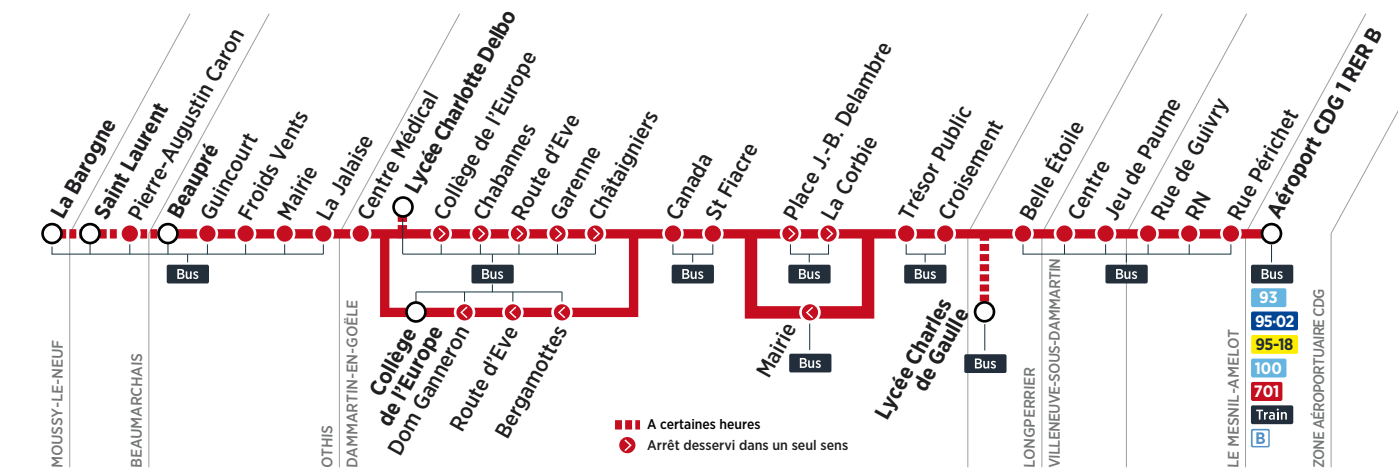

Horaires valables du 4 septembre 2017 au 2 septembre 2018

ZONE 5

Samedi

ZONE AÉROPORTUAIRE CDG	Aéroport CDG 1 RER B	prend le relais de la ligne pour rejoindre la zone aéroportuaire CDG 24h/24 et 7j/7.	6:06	6:29	6:53	7:17	7:41	8:05	8:29	8:53	9:17	9:41
MESNIL-AMELOT	Rue Périchet		6:10	6:33	6:57	7:20	7:46	8:10	8:34	8:58	9:20	9:44
	RN		6:14	6:37	7:01	7:24	7:50	8:14	8:38	9:02	9:24	9:48
	Rue de Guivry		6:16	6:39	7:03	7:26	7:52	8:16	8:40	9:04	9:26	9:50
VILLENEUVE-SOUS-DAMMARTIN	Jeu de Paume		6:19	6:42	7:06	7:29	7:55	8:19	8:43	9:07	9:29	9:53
	Centre		6:20	6:43	7:07	7:30	7:56	8:20	8:44	9:08	9:30	9:54
LONGPERRIER	Belle Etoile		6:23	6:46	7:10	7:33	7:59	8:23	8:47	9:11	9:33	9:57
	Lycée Charles de Gaulle		6:25	6:48	7:12	7:35	8:01	8:25	8:49	9:13	9:35	9:59
	Croisement		6:26	6:50	7:14	7:37	8:03	8:27	8:50	9:14	9:36	10:00
DAMMARTIN-EN-GOËLE	Trésor Public		6:27	6:50	7:14	7:37	8:03	8:27	8:51	9:15	9:37	10:01
	Mairie		6:28	6:52	7:16	7:39	8:05	8:29	8:52	9:16	9:38	10:02
	St Fiacre		6:30	6:55	7:19	7:42	8:08	8:32	8:54	9:18	9:40	10:04
	Canada		6:31	6:56	7:20	7:43	8:09	8:33	8:55	9:19	9:41	10:05
	Bergamottes		6:32	6:57	7:21	7:44	8:10	8:34	8:56	9:20	9:42	10:06
	Route d'Eve		6:33	6:58	7:22	7:45	8:11	8:35	8:57	9:21	9:43	10:07
	Dom Ganneron		6:34	6:59	7:23	7:46	8:12	8:36	8:58	9:22	9:44	10:08
OTHIS	Collège de l'Europe	6:35	7:00	7:24	7:47	8:13	8:37	8:59	9:23	9:45	10:09	
	Centre Médical	6:36	7:01	7:25	7:48	8:14	8:38	9:00	9:24	9:46	10:10	
	La Jalaise	6:37	7:02	7:26	7:49	8:15	8:39	9:01	9:25	9:47	10:11	
	Mairie	6:38	7:04	7:28	7:50	8:16	8:40	9:02	9:26	9:48	10:12	
	Froids Vents	6:39	7:04	7:28	7:51	8:17	8:41	9:03	9:27	9:49	10:13	
	Guincourt	6:41	7:06	7:30	7:53	8:18	8:42	9:04	9:28	9:50	10:14	
	Beaupré											
	Pierre Augustin Caron											
	St Laurent											

Contact
Keolis CIF

01 48 62 38 33
Keolis-CIF.com
vianavigo.com

Bon à savoir

Nos conducteurs s'efforcent en permanence de respecter ces horaires. Les conditions de circulation peuvent toutefois causer occasionnellement des retards.