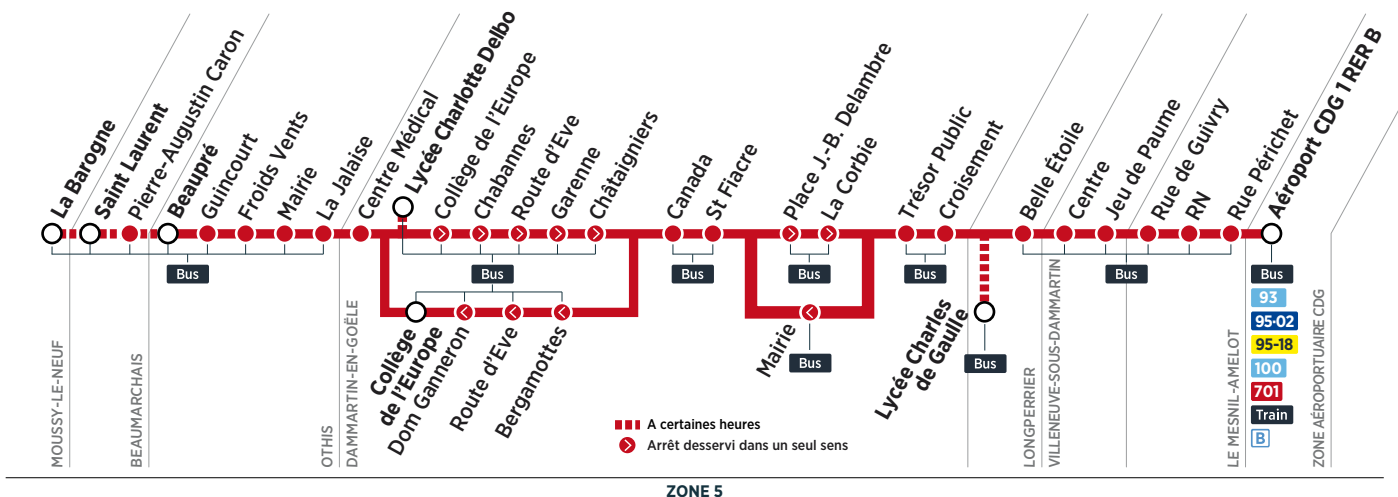

Horaires valables du 4 septembre 2017 au 2 septembre 2018

Samedi

ZONE AÉROPORTUAIRE CDG	Aéroport CDG 1 RER B	14:29	14:53	15:17	15:41	16:05	16:29	16:53	17:17	17:41	18:05	18:29	18:53	19:17
MESNIL-AMELOT	Rue Périchet	14:34	14:58	15:22	15:46	16:10	16:34	16:58	17:23	17:47	18:10	18:34	18:58	19:22
	RN	14:38	15:02	15:26	15:50	16:14	16:38	17:02	17:27	17:51	18:14	18:38	19:02	19:26
	Rue de Guivry	14:40	15:04	15:28	15:52	16:16	16:40	17:04	17:29	17:53	18:16	18:40	19:04	19:28
VILLENEUVE-SOUS-DAMMARTIN	Jeu de Paume	14:43	15:07	15:31	15:55	16:19	16:43	17:07	17:32	17:56	18:19	18:43	19:07	19:31
	Centre	14:44	15:08	15:32	15:56	16:20	16:44	17:08	17:33	17:57	18:20	18:44	19:08	19:32
LONGPERRIER	Belle Etoile	14:47	15:11	15:35	15:59	16:23	16:47	17:11	17:36	18:00	18:23	18:47	19:11	19:35
	Lycée Charles de Gaulle													
	Croisement	14:49	15:13	15:37	16:01	16:25	16:49	17:13	17:38	18:02	18:25	18:49	19:13	19:37
DAMMARTIN-EN-GOËLE	Trésor Public	14:50	15:14	15:38	16:02	16:26	16:50	17:14	17:39	18:04	18:27	18:51	19:14	19:38
	Mairie	14:51	15:15	15:39	16:03	16:27	16:51	17:15	17:40	18:04	18:27	18:51	19:15	19:39
	St Fiacre	14:52	15:16	15:40	16:04	16:28	16:52	17:16	17:41	18:06	18:29	18:53	19:16	19:40
	Canada	14:54	15:18	15:42	16:06	16:30	16:54	17:18	17:43	18:09	18:32	18:56	19:18	19:42
	Bergamottes	14:55	15:19	15:43	16:07	16:31	16:55	17:19	17:44	18:10	18:33	18:57	19:19	19:43
	Route d'Eve	14:56	15:20	15:44	16:08	16:32	16:56	17:20	17:45	18:11	18:34	18:58	19:20	19:44
	Dom Ganneron	14:57	15:21	15:45	16:09	16:33	16:57	17:21	17:46	18:12	18:35	18:59	19:21	19:45
	Collège de l'Europe	14:58	15:22	15:46	16:10	16:34	16:58	17:22	17:47	18:13	18:36	19:00	19:22	19:46
OTHIS	Centre Médical	14:59	15:23	15:47	16:11	16:35	16:59	17:23	17:48	18:14	18:37	19:01	19:23	19:47
	La Jalaise	15:00	15:24	15:48	16:12	16:36	17:00	17:24	17:49	18:15	18:38	19:02	19:24	19:48
	Mairie	15:01	15:25	15:49	16:13	16:37	17:01	17:25	17:50	18:16	18:39	19:03	19:25	19:49
	Froids Vents	15:02	15:26	15:50	16:14	16:38	17:02	17:26	17:52	18:18	18:40	19:04	19:26	19:50
	Guincourt	15:03	15:27	15:51	16:15	16:39	17:03	17:27	17:52	18:18	18:41	19:05	19:27	19:51
	Beaupré	15:04	15:28	15:52	16:16	16:40	17:05	17:29	17:54	18:20	18:42	19:06	19:28	19:52
	Pierre Augustin Caron													
St Laurent														