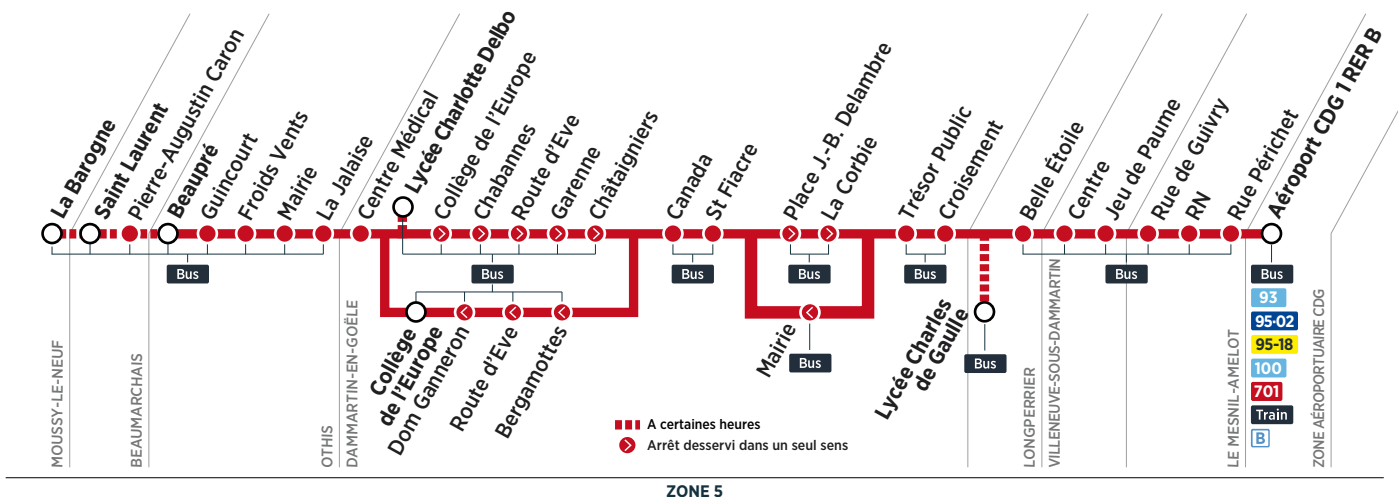

Horaires valables du 4 septembre 2017 au 2 septembre 2018

ZONE 5

Dimanche et jours fériés

ZONE AÉROPORTUAIRE CDG	Aéroport CDG 1 RER B	Filéo	6:06	6:47	7:29	8:11	8:53	9:35	10:17	10:59	11:41	12:23	13:05	13:47
MESNIL-AMELOT	Rue Périchet	prend le relais de la ligne 701 pour rejoindre la zone aéroportuaire CDG 24h/24 et 7j/7.	6:12	6:53	7:35	8:17	8:59	9:41	10:23	11:05	11:47	12:29	13:11	13:53
	RN		6:16	6:57	7:39	8:21	9:03	9:45	10:27	11:09	11:51	12:33	13:15	13:57
	Rue de Guivry		6:18	6:59	7:41	8:23	9:05	9:47	10:29	11:11	11:53	12:35	13:17	13:59
VILLENEUVE-SOUS-DAMMARTIN	Jeu de Paume	701	6:21	7:02	7:44	8:26	9:08	9:50	10:32	11:14	11:56	12:38	13:20	14:02
	Centre		6:22	7:03	7:45	8:27	9:09	9:51	10:33	11:15	11:57	12:39	13:21	14:03
	Belle Etoile		6:25	7:06	7:48	8:30	9:12	9:54	10:36	11:18	12:00	12:42	13:24	14:06
DAMMARTIN-EN-GOËLE	Croisement	701	6:27	7:08	7:50	8:32	9:14	9:56	10:38	11:20	12:02	12:44	13:26	14:08
	Trésor Public		6:29	7:10	7:52	8:34	9:15	9:57	10:39	11:21	12:03	12:45	13:27	14:09
	Mairie		6:29	7:10	7:52	8:34	9:16	9:58	10:40	11:22	12:04	12:46	13:28	14:10
	St Fiacre		6:31	7:12	7:54	8:36	9:17	9:59	10:41	11:23	12:05	12:47	13:29	14:11
	Canada		6:34	7:15	7:57	8:39	9:19	10:01	10:43	11:25	12:07	12:49	13:31	14:13
	Bergamottes		6:35	7:16	7:58	8:40	9:20	10:02	10:44	11:26	12:08	12:50	13:32	14:14
	Route d'Eve		6:36	7:17	7:59	8:41	9:21	10:03	10:45	11:27	12:09	12:51	13:33	14:15
OTHIS	Dom Ganneron	701	6:37	7:18	8:00	8:42	9:22	10:04	10:46	11:28	12:10	12:52	13:34	14:16
	Collège de l'Europe		6:38	7:19	8:01	8:43	9:23	10:05	10:47	11:29	12:11	12:53	13:35	14:17
	La Jalaise		6:41	7:22	8:04	8:46	9:25	10:07	10:49	11:31	12:13	12:55	13:37	14:19
	Mairie		6:42	7:23	8:05	8:47	9:26	10:08	10:50	11:32	12:14	12:56	13:38	14:20
	Froids Vents		6:44	7:24	8:06	8:48	9:27	10:09	10:51	11:33	12:15	12:57	13:39	14:21
OTHIS	Guincourt	701	6:44	7:25	8:07	8:49	9:28	10:10	10:52	11:34	12:16	12:58	13:40	14:22
	Beaupré		6:46	7:27	8:09	8:51	9:29	10:11	10:53	11:35	12:17	12:59	13:41	14:23

Contact
Keolis CIF

01 48 62 38 33
Keolis-CIF.com
vianavigo.com

i Bon à savoir

Nos conducteurs s'efforcent en permanence de respecter ces horaires. Les conditions de circulation peuvent toutefois causer occasionnellement des retards.