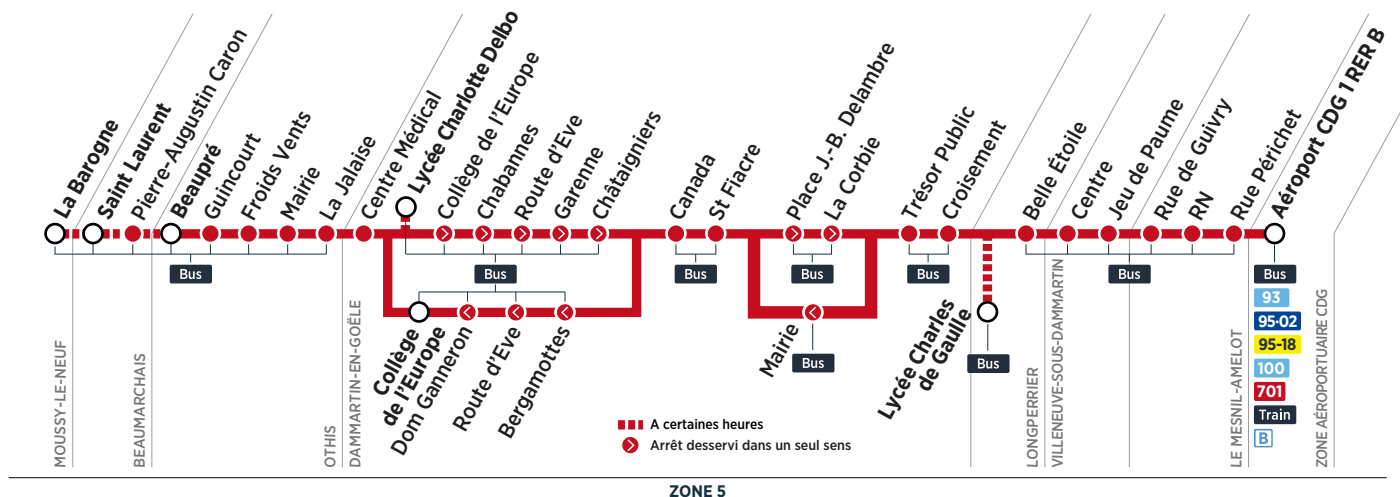

Horaires valables du 4 septembre 2017 au 2 septembre 2018

Samedi

ZONE AÉROPORTUAIRE CDG	Aéroport CDG 1 RER B	10:05	10:29	10:53	11:17		11:41	12:05		12:29	12:53	13:17	13:41	14:05
MESNIL-AMELOT	Rue Périchet	10:08	10:32	10:56	11:20		11:44	12:08		12:32	12:56	13:20	13:46	14:10
	RN	10:12	10:36	11:00	11:24		11:48	12:12		12:36	13:00	13:24	13:50	14:14
	Rue de Guivry	10:14	10:38	11:02	11:26		11:50	12:14		12:38	13:02	13:26	13:52	14:16
VILLENEUVE-SOUS-DAMMARTIN	Jeu de Paume	10:17	10:41	11:05	11:29		11:53	12:17		12:41	13:05	13:29	13:55	14:19
	Centre	10:18	10:42	11:06	11:30		11:54	12:18		12:42	13:06	13:30	13:56	14:20
LONGPERRIER	Belle Etoile	10:21	10:45	11:09	11:33		11:57	12:21		12:45	13:09	13:33	13:59	14:23
	Lycée Charles de Gaulle					11:35			12:35					
	Croisement	10:23	10:47	11:11	11:35	11:36	11:59	12:23	12:36	12:47	13:11	13:35	14:01	14:25
DAMMARTIN-EN-GOËLE	Trésor Public	10:24	10:48	11:12	11:36	11:37	12:00	12:24	12:37	12:48	13:12	13:36	14:02	14:26
	Mairie	10:25	10:49	11:13	11:37	11:38	12:01	12:25	12:38	12:49	13:13	13:37	14:03	14:27
	St Fiacre	10:26	10:50	11:14	11:38	11:39	12:02	12:26	12:39	12:50	13:14	13:38	14:04	14:28
	Canada	10:28	10:52	11:16	11:40	11:41	12:04	12:28	12:41	12:52	13:16	13:40	14:06	14:30
	Bergamottes	10:29	10:53	11:17	11:41	11:42	12:05	12:29	12:42	12:53	13:17	13:41	14:07	14:31
	Route d'Eve	10:30	10:54	11:18	11:42	11:43	12:06	12:30	12:43	12:54	13:18	13:42	14:08	14:32
	Dom Ganneron	10:31	10:55	11:19	11:43	11:44	12:07	12:31	12:44	12:55	13:19	13:43	14:09	14:33
	Collège de l'Europe	10:32	10:56	11:20	11:44	11:45	12:08	12:32	12:45	12:56	13:20	13:44	14:10	14:34
OTHIS	Centre Médical	10:33	10:57	11:21	11:45		12:09	12:33		12:57	13:21	13:45	14:11	14:35
	La Jalaise	10:34	10:58	11:22	11:46	11:47	12:10	12:34	12:47	12:58	13:22	13:46	14:12	14:36
	Mairie	10:35	10:59	11:23	11:47	11:48	12:11	12:35	12:48	12:59	13:23	13:47	14:13	14:37
	Froids Vents	10:36	11:00	11:24	11:48	11:49	12:12	12:36	12:49	13:00	13:24	13:48	14:14	14:38
	Guincourt	10:37	11:01	11:25	11:49	11:50	12:13	12:37	12:50	13:01	13:25	13:49	14:15	14:39
	Beaupré	10:38	11:02	11:26	11:50	11:51	12:14	12:38	12:51	13:02	13:26	13:50	14:16	14:40
	Pierre Augustin Caron					11:54		12:54						
	St Laurent					11:55		12:55						

Circule uniquement en période scolaire.

Contact
Keolis CIF

01 48 62 38 33
Keolis-CIF.com
vianavigo.com

i Bon à savoir

Nos conducteurs s'efforcent en permanence de respecter ces horaires. Les conditions de circulation peuvent toutefois causer occasionnellement des retards.