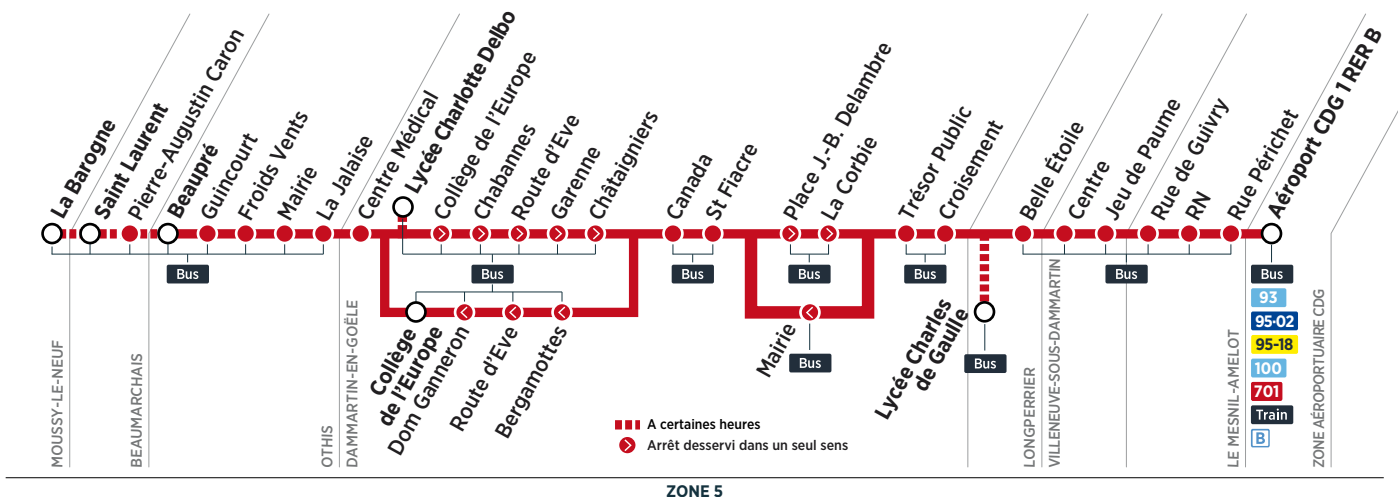

Horaires valables du 4 septembre 2017 au 2 septembre 2018

Du lundi au vendredi

ZONE AÉROPORTUAIRE CDG	Aéroport CDG 1 RER B	7:34	7:44	7:56	8:08	8:20	8:34	8:44	8:56	9:08	9:20	9:32	9:44	9:56	10:08
MESNIL-AMELOT	Rue Périchet	7:40	7:50	8:02	8:14	8:26	8:40	8:50	9:02	9:14	9:26	9:38	9:50	10:02	10:14
	RN	7:45	7:55	8:07	8:19	8:31	8:45	8:55	9:07	9:19	9:31	9:42	9:54	10:06	10:18
	Rue de Guivry	7:48	7:58	8:10	8:22	8:34	8:48	8:58	9:10	9:22	9:34	9:44	9:56	10:08	10:20
VILLENEUVE-SOUS-DAMMARTIN	Jeu de Paume	7:51	8:01	8:13	8:25	8:37	8:51	9:01	9:13	9:25	9:37	9:47	9:59	10:11	10:23
	Centre	7:52	8:02	8:14	8:26	8:38	8:52	9:02	9:14	9:26	9:38	9:48	10:00	10:12	10:24
LONGPERRIER	Belle Etoile	7:55	8:05	8:17	8:29	8:41	8:55	9:05	9:17	9:29	9:41	9:51	10:03	10:15	10:27
	Lycée Charles de Gaulle														
	Croisement	7:56	8:06	8:18	8:30	8:42	8:56	9:06	9:18	9:30	9:42	9:52	10:04	10:16	10:28
DAMMARTIN-EN-GOËLE	Trésor Public	7:58	8:08	8:20	8:32	8:44	8:58	9:08	9:20	9:32	9:44	9:54	10:06	10:18	10:30
	Mairie	7:58	8:08	8:20	8:32	8:44	8:58	9:08	9:20	9:32	9:44	9:54	10:06	10:18	10:30
	St Fiacre	8:00	8:10	8:22	8:34	8:46	9:00	9:10	9:22	9:34	9:46	9:56	10:08	10:20	10:32
	Canada	8:02	8:12	8:24	8:36	8:48	9:02	9:12	9:24	9:36	9:48	9:58	10:10	10:22	10:34
	Bergamottes	8:03	8:13	8:25	8:37	8:49	9:03	9:13	9:25	9:37	9:49	9:59	10:11	10:23	10:35
	Route d'Eve	8:05	8:15	8:27	8:39	8:51	9:04	9:14	9:26	9:38	9:50	10:00	10:12	10:24	10:36
	Dom Ganneron	8:06	8:16	8:28	8:40	8:52	9:05	9:15	9:27	9:39	9:51	10:01	10:13	10:25	10:37
	Collège de l'Europe	8:07	8:17	8:29	8:41	8:53	9:06	9:16	9:28	9:40	9:52	10:02	10:14	10:26	10:38
OTHIS	Centre Médical	8:08	8:18	8:30	8:42	8:54	9:07	9:17	9:29	9:41	9:53	10:03	10:15	10:27	10:39
	La Jalaise	8:09	8:19	8:31	8:43	8:55	9:08	9:18	9:30	9:42	9:54	10:04	10:16	10:28	10:40
	Mairie	8:11	8:21	8:33	8:45	8:57	9:10	9:20	9:32	9:44	9:56	10:06	10:18	10:30	10:42
	Froids Vents	8:12	8:22	8:34	8:46	8:58	9:11	9:21	9:33	9:45	9:57	10:07	10:19	10:31	10:43
	Guincourt	8:13	8:23	8:35	8:47	8:59	9:12	9:22	9:34	9:46	9:58	10:08	10:20	10:32	10:44
MOUSSY-LE-NEUF	Beaupré	8:15	8:25	8:37	8:49	9:01	9:14	9:24	9:36	9:48	10:00	10:10	10:22	10:34	10:46
	Pierre Augustin Caron		8:29								10:04				
	St Laurent		8:30								10:05				
MOUSSY-LE-NEUF	La Barogne		8:38												

Contact
Keolis CIF

01 48 62 38 33
Keolis-CIF.com
vianavigo.com

i Bon à savoir

Nos conducteurs s'efforcent en permanence de respecter ces horaires. Les conditions de circulation peuvent toutefois causer occasionnellement des retards.