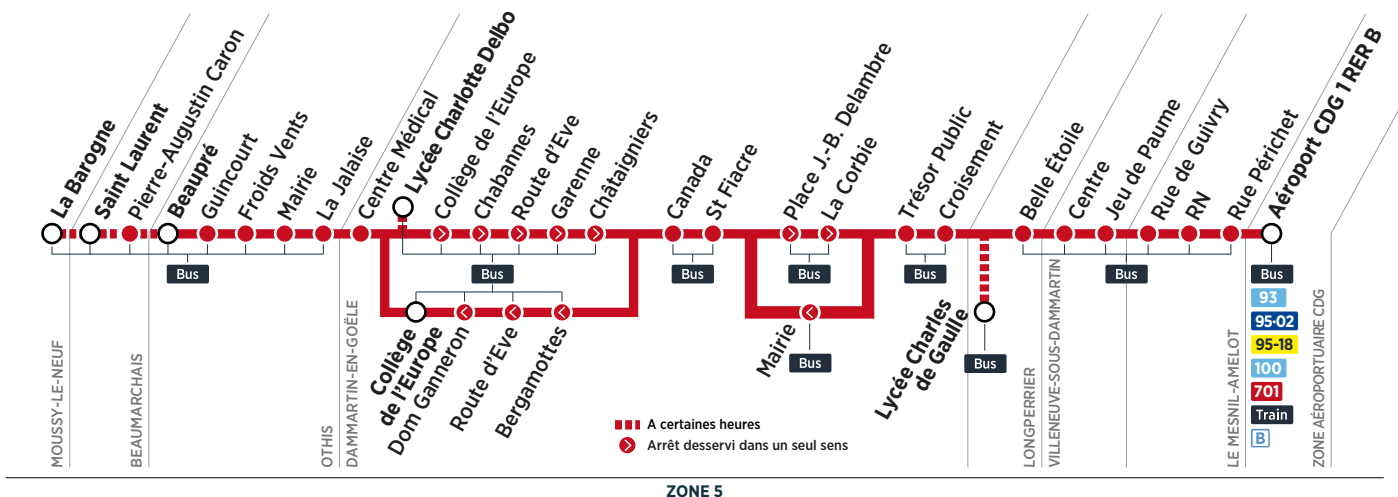

Horaires valables du 4 septembre 2017 au 2 septembre 2018

Du lundi au vendredi

ZONE AÉROPORTUAIRE CDG	Aéroport CDG 1 RER B	17:22	17:32	17:44	17:56	18:08	18:20	18:32	18:44	18:56	19:08	19:20	19:32	19:44	
MESNIL-AMELOT	Rue Périchet	17:28	17:38	17:50	18:02	18:14	18:26	18:38	18:50	19:02	19:14	19:26	19:38	19:50	
	RN	17:33	17:43	17:55	18:07	18:19	18:31	18:43	18:55	19:06	19:18	19:30	19:42	19:54	
	Rue de Guivry	17:36	17:46	17:58	18:10	18:22	18:34	18:46	18:58	19:08	19:20	19:32	19:44	19:56	
	Jeu de Paume	17:39	17:49	18:01	18:13	18:25	18:37	18:49	19:01	19:11	19:23	19:35	19:47	19:59	
VILLENUEVE-SOUS-DAMMARTIN	Centre	17:40	17:50	18:02	18:14	18:26	18:38	18:50	19:02	19:12	19:24	19:36	19:48	20:00	
	Belle Etoile	17:43	17:53	18:05	18:17	18:29	18:41	18:53	19:05	19:15	19:27	19:39	19:51	20:03	
LONGPERRIER	Lycée Charles de Gaulle	17:35													
	Croisement	17:37	17:44	17:54	18:06	18:18	18:30	18:42	18:54	19:06	19:16	19:28	19:40	19:52	20:04
	Trésor Public	17:39	17:46	17:56	18:08	18:20	18:32	18:44	18:56	19:08	19:18	19:30	19:42	19:54	20:06
	Mairie	17:39	17:46	17:56	18:08	18:20	18:32	18:44	18:56	19:08	19:18	19:30	19:42	19:54	20:06
DAMMARTIN-EN-GOËLE	St Fiacre	17:41	17:48	17:58	18:10	18:22	18:34	18:46	18:58	19:10	19:20	19:32	19:44	19:56	20:08
	Canada	17:43	17:50	18:00	18:12	18:24	18:36	18:48	19:00	19:12	19:22	19:34	19:46	19:58	20:10
	Bergamottes	17:44	17:51	18:01	18:13	18:25	18:37	18:49	19:01	19:13	19:23	19:35	19:47	19:59	20:11
	Route d'Eve	17:45	17:52	18:02	18:14	18:26	18:38	18:50	19:02	19:14	19:24	19:36	19:48	20:00	20:12
	Dom Ganneron	17:46	17:53	18:03	18:15	18:27	18:39	18:51	19:03	19:15	19:25	19:37	19:49	20:01	20:13
	Collège de l'Europe	17:47	17:54	18:04	18:16	18:28	18:40	18:52	19:04	19:16	19:26	19:38	19:50	20:02	20:14
	Centre Médical	17:55	18:05	18:17	18:29	18:41	18:53	19:05	19:17	19:27	19:39	19:51	20:03	20:15	
	La Jalaise	17:56	18:06	18:18	18:30	18:42	18:54	19:06	19:18	19:28	19:40	19:52	20:04	20:16	
OTHIS	Mairie	17:58	18:08	18:20	18:32	18:44	18:56	19:08	19:20	19:30	19:42	19:54	20:06	20:18	
	Froids Vents	17:59	18:09	18:21	18:33	18:45	18:57	19:09	19:21	19:31	19:43	19:55	20:07	20:19	
	Guincourt	18:00	18:10	18:22	18:34	18:46	18:58	19:10	19:22	19:32	19:44	19:56	20:08	20:20	
	Beaupré	18:02	18:12	18:24	18:36	18:48	19:00	19:12	19:24	19:34	19:46	19:58	20:10	20:22	
	Pierre Augustin Caron				18:27						19:49				
MOUSSY-LE-NEUF	St Laurent				18:28					19:50					
	La Barogne				18:36					19:58					