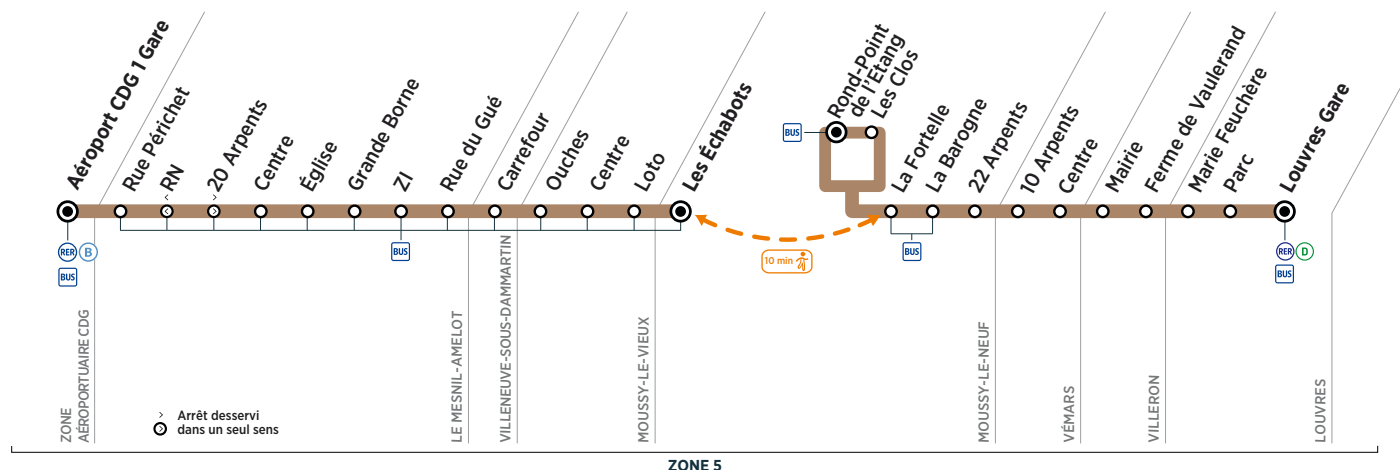

Horaires valables à compter du 9 juillet 2018

Samedi

	Arrivée* du RER D de Paris	11:39	13:39	14:39	15:39	16:39	17:39	18:39	19:39					
LOUVRES	Louvres Gare	7:36	8:36	9:36	10:36	11:50	12:39	13:44	14:44	15:44	16:44	17:44	18:44	19:44
	Parc	7:37	8:37	9:37	10:37	11:51	12:40	13:45	14:45	15:45	16:45	17:45	18:45	19:45
	Marie Feuchère	7:38	8:38	9:38	10:38	11:52	12:41	13:46	14:46	15:46	16:46	17:46	18:46	19:46
VILLERON	Ferme de Vaulerand	7:41	8:41	9:41	10:41	11:55	12:44	13:49	14:49	15:49	16:49	17:49	18:49	19:49
	Mairie	7:43	8:43	9:43	10:43	11:57	12:46	13:51	14:51	15:51	16:51	17:51	18:51	19:51
VÉMARS	Centre	7:47	8:47	9:47	10:47	12:01	12:50	13:55	14:55	15:55	16:55	17:55	18:55	19:55
	10 Arpents	7:48	8:48	9:48	10:48	12:02	12:51	13:56	14:56	15:56	16:56	17:56	18:56	19:56
MOUSSY-LE-NEUF	22 Arpents	7:51	8:51	9:51	10:51	12:05	12:54	13:59	14:59	15:59	16:59	17:59	18:59	19:59
	La Barogne	7:52	8:52	9:52	10:52	12:06	12:55	14:00	15:00	16:00	17:00	18:00	19:00	20:00
	La Fortelle	7:53	8:53	9:53	10:53	12:07	12:56	14:01	15:01	16:01	17:01	18:01	19:01	20:01
	Rond Point de l'Étang	7:55	8:54	9:54	10:54	12:08	12:57	14:02	15:02	16:02	17:02	18:03	19:03	20:02
	Les Clos	7:56	8:55	9:55	10:55	12:09	12:58	14:03	15:03	16:03	17:03	18:04	19:04	20:03

* Les horaires sont donnés à titre indicatif.

En raison de travaux à Moissy-le-Neuf, pour vous déplacer en direction de la Zone Aéroportuaire, vous devez descendre à l'arrêt « La Fortelle » et marcher jusqu'à l'arrêt « Les Echabots »

Contact
Keolis CIF

01 48 62 38 33
Keolis-CIF.com
vianavigo.com

i Bon à savoir

- Pas de service les dimanches et jours fériés.
- Nos conducteurs s'efforcent en permanence de respecter ces horaires. Les conditions de circulation peuvent toutefois causer occasionnellement des retards.