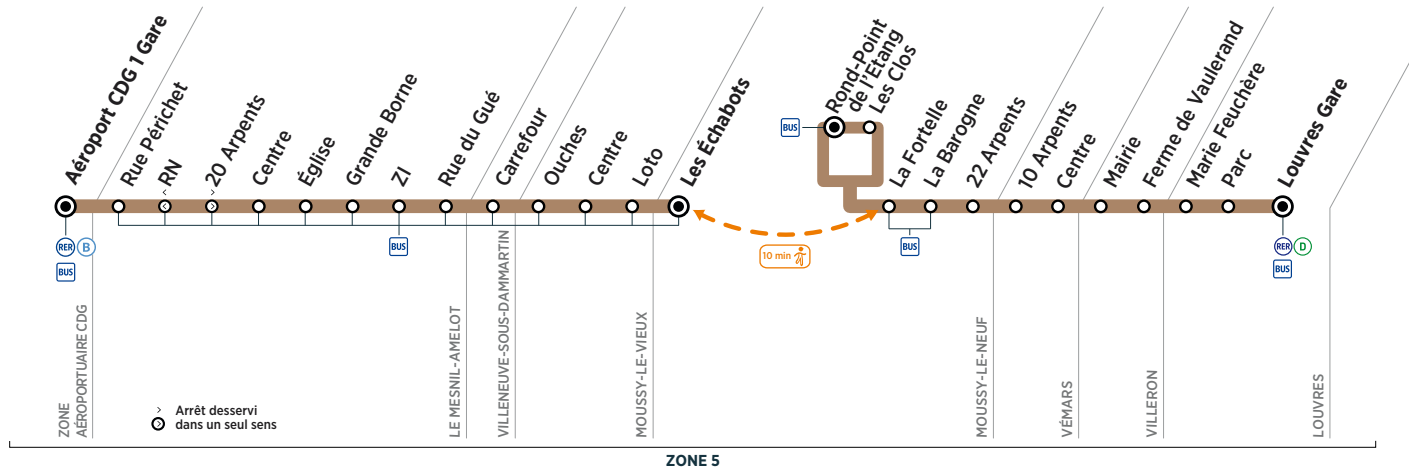

Horaires valables à compter du 9 juillet 2018

Du lundi au vendredi

MOUSSY-LE-NEUF	Les Echabots	5:36	6:05	6:36	7:08	7:21	7:51	8:21	8:51	9:21	9:36	9:51	10:31
MOUSSY-LE-VIEUX	Loto	5:38	6:07	6:38	7:10	7:23	7:53	8:23	8:53	9:23	9:38	9:53	10:33
	Centre	5:40	6:09	6:40	7:12	7:25	7:55	8:25	8:55	9:25	9:40	9:55	10:35
	Ouches	5:41	6:10	6:41	7:13	7:26	7:56	8:26	8:56	9:26	9:41	9:56	10:36
VILLENEUVE-SOUS-DAMMARTIN	Carrefour	5:43	6:12	6:43	7:15	7:28	7:57	8:27	8:57	9:27	9:42	9:58	10:38
LE MESNIL-AMELOT	Rue du Gué	5:47	6:16	6:47	7:19	7:32	8:01	8:31	9:01	9:31	9:46	10:02	10:42
	ZI	5:47	6:16	6:47	7:19	7:32	8:02	8:32	9:02	9:31	9:46	10:02	10:42
	Grande Borne	5:49	6:18	6:49	7:21	7:34	8:03	8:33	9:03	9:33	9:48	10:04	10:44
	Eglise	5:50	6:19	6:50	7:22	7:35	8:05	8:35	9:05	9:34	9:49	10:05	10:45
	Centre	5:51	6:20	6:51	7:23	7:36	8:05	8:35	9:05	9:35	9:50	10:06	10:46
	RN	5:52	6:21	6:52	7:24	7:37	8:07	8:37	9:07	9:36	9:51	10:07	10:47
	Rue Périchet	5:54	6:23	6:54	7:26	7:39	8:09	8:39	9:09	9:38	9:53	10:09	10:49
ZONE AÉROPORTUAIRE CDG	Aéroport CDG 1 Gare	5:58	6:27	6:58	7:30	7:44	8:15	8:45	9:15	9:44	9:59	10:13	10:53
	Départ* du RER B vers Paris	6:08	6:32	7:02	7:38	7:50	8:20	8:50	9:20	9:56	10:09	10:17	11:02

MOUSSY-LE-NEUF	Les Echabots	10:51	11:21	11:51	12:51	13:51	14:51	15:20	15:51	16:21	16:51	17:06	17:21
MOUSSY-LE-VIEUX	Loto	10:53	11:23	11:53	12:53	13:53	14:53	15:22	15:53	16:23	16:53	17:08	17:23
	Centre	10:55	11:25	11:55	12:55	13:55	14:55	15:24	15:55	16:25	16:55	17:10	17:25
	Ouches	10:56	11:26	11:56	12:56	13:56	14:56	15:25	15:56	16:26	16:56	17:11	17:26
VILLENEUVE-SOUS-DAMMARTIN	Carrefour	10:58	11:28	11:58	12:58	13:58	14:58	15:27	15:58	16:28	16:58	17:13	17:28
LE MESNIL-AMELOT	Rue du Gué	11:02	11:32	12:02	13:02	14:02	15:02	15:31	16:02	16:32	17:02	17:17	17:32
	ZI	11:02	11:32	12:02	13:02	14:02	15:02	15:31	16:03	16:33	17:03	17:18	17:33
	Grande Borne	11:04	11:34	12:04	13:04	14:04	15:04	15:33	16:04	16:34	17:04	17:19	17:34
	Eglise	11:05	11:35	12:05	13:05	14:05	15:05	15:34	16:06	16:36	17:06	17:21	17:36
	Centre	11:06	11:36	12:06	13:06	14:06	15:06	15:35	16:06	16:36	17:06	17:21	17:36
	RN	11:07	11:37	12:07	13:07	14:07	15:07	15:36	16:08	16:38	17:08	17:23	17:38
	Rue Périchet	11:09	11:39	12:09	13:09	14:09	15:09	15:38	16:10	16:40	17:10	17:25	17:40
ZONE AÉROPORTUAIRE CDG	Aéroport CDG 1 Gare	11:13	11:43	12:13	13:13	14:13	15:13	15:42	16:14	16:44	17:14	17:29	17:44
	Départ* du RER B vers Paris	11:17	11:47	12:17	13:17	14:17	15:17	15:47	16:20	16:50	17:20	17:38	17:50

* Les horaires sont donnés à titre indicatif.

Contact
Keolis CIF

01 48 62 38 33
Keolis-CIF.com
vianavigo.com

i Bon à savoir

- Pas de service les dimanches et jours fériés.
- Nos conducteurs s'efforcent en permanence de respecter ces horaires. Les conditions de circulation peuvent toutefois causer occasionnellement des retards.