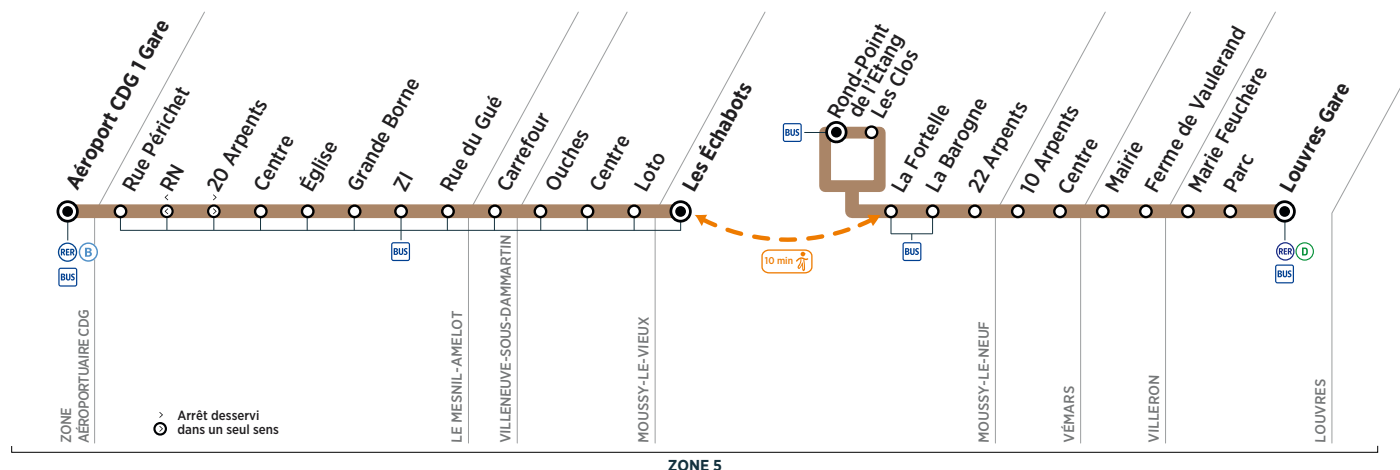

Horaires valables à compter du 9 juillet 2018

Samedi

MOUSSY-LE-NEUF	Les Echabots	8:05	9:05	10:21	11:21	12:18	13:09	14:21	15:21	16:21	17:21	18:21	19:21	20:21
MOUSSY-LE-VIEUX	Loto	8:08	9:07	10:23	11:23	12:20	13:11	14:23	15:23	16:23	17:24	18:24	19:23	20:23
	Centre	8:10	9:09	10:25	11:26	12:22	13:13	14:25	15:25	16:25	17:26	18:26	19:25	20:25
	Ouches	8:11	9:10	10:26	11:28	12:23	13:14	14:26	15:26	16:26	17:27	18:27	19:26	20:26
VILLENEUVE-SOUS-DAMMARTIN	Carrefour	8:13	9:12	10:28	11:30	12:25	13:16	14:28	15:28	16:28	17:29	18:29	19:28	20:28
LE MESNIL-AMELOT	Rue du Gué	8:17	9:16	10:32	11:34	12:29	13:20	14:32	15:32	16:32	17:33	18:33	19:32	20:32
	ZI	8:18	9:17	10:33	11:35	12:30	13:21	14:33	15:33	16:33	17:34	18:34	19:33	20:33
	Grande Borne	8:19	9:18	10:34	11:36	12:31	13:22	14:34	15:34	16:34	17:35	18:35	19:34	20:34
	Eglise	8:21	9:20	10:36	11:38	12:33	13:24	14:36	15:36	16:36	17:37	18:37	19:36	20:36
	Centre	8:21	9:20	10:36	11:38	12:33	13:24	14:36	15:36	16:36	17:37	18:37	19:36	20:36
	RN	8:22	9:21	10:37	11:39	12:34	13:25	14:37	15:37	16:37	17:38	18:38	19:37	20:37
	Rue Périchet	8:26	9:25	10:41	11:43	12:38	13:29	14:41	15:41	16:41	17:42	18:42	19:41	20:41
ZONE AÉROPORTUAIRE CDG	Aéroport CDG 1 Gare	8:30	9:28	10:44	11:46	12:41	13:32	14:44	15:44	16:44	17:46	18:46	19:44	20:44
	Départ* du RER B vers Paris	8:39	9:39	10:57	11:57	12:57	13:39	14:57	15:57	16:57	17:57	18:57	19:57	20:57

* Les horaires sont donnés à titre indicatif.

Contact
Keolis CIF

01 48 62 38 33
Keolis-CIF.com
vianavigo.com

i Bon à savoir

- Pas de service les dimanches et jours fériés.
- Nos conducteurs s'efforcent en permanence de respecter ces horaires. Les conditions de circulation peuvent toutefois causer occasionnellement des retards.