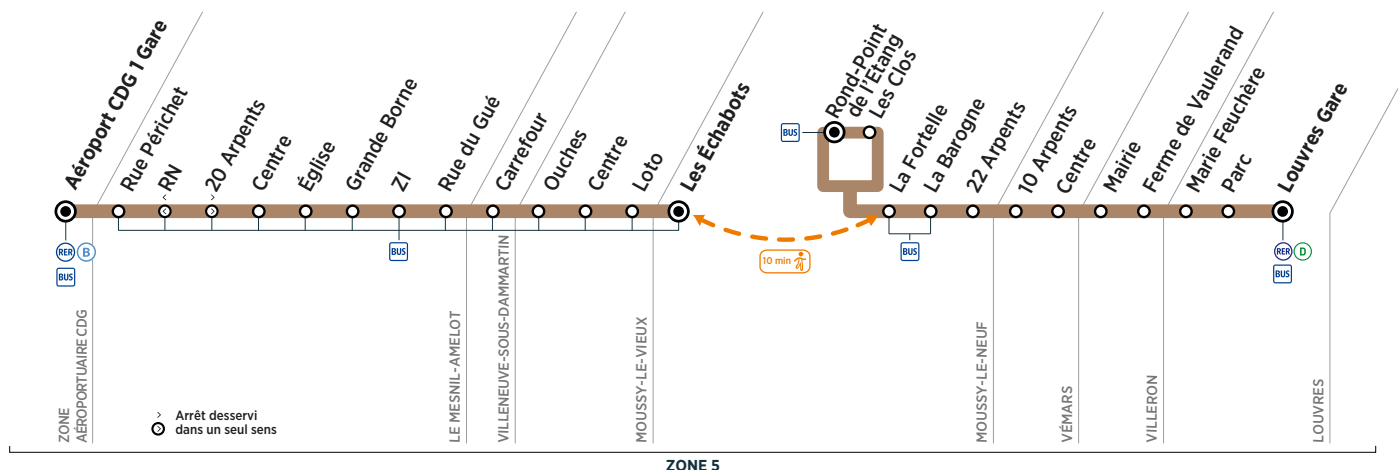

Horaires valables à compter du 9 juillet 2018

**Du lundi au vendredi**

<b>MOUSSY-LE-NEUF</b>	Les Echabots	17:51	18:06	18:36	19:06	19:40	20:05	20:36	21:06	21:42	22:41
<b>MOUSSY-LE-VIEUX</b>	Loto	17:53	18:08	18:38	19:08	19:42	20:08	20:38	21:08	21:44	22:43
	Centre	17:55	18:10	18:40	19:10	19:44	20:10	20:40	21:10	21:46	22:45
	Ouches	17:56	18:11	18:41	19:11	19:45	20:11	20:41	21:11	21:47	22:46
<b>VILLENEUVE-SOUS-DAMMARTIN</b>	Carrefour	17:58	18:13	18:43	19:13	19:47	20:13	20:43	21:13	21:49	22:48
<b>LE MESNIL-AMELOT</b>	Rue du Gué	18:02	18:17	18:47	19:17	19:51	20:17	20:47	21:17	21:53	22:52
	ZI	18:02	18:17	18:47	19:17	19:51	20:17	20:47	21:17	21:53	22:52
	Grande Borne	18:04	18:19	18:49	19:19	19:53	20:19	20:49	21:19	21:55	22:54
	Eglise	18:05	18:20	18:50	19:20	19:54	20:20	20:50	21:20	21:56	22:55
	Centre	18:06	18:21	18:51	19:21	19:55	20:21	20:51	21:21	21:57	22:56
	RN	18:07	18:22	18:52	19:22	19:56	20:22	20:52	21:22	21:58	22:57
	Rue Périchet	18:09	18:24	18:54	19:24	19:58	20:24	20:54	21:24	22:00	22:59
<b>ZONE AÉROPORTUAIRE CDG</b>	Aéroport CDG 1 Gare	18:13	18:28	18:58	19:28	20:02	20:28	20:58	21:28	22:04	23:03
	Départ* du RER B vers Paris	18:20	18:38	19:08	19:38	20:08	20:38	21:02	21:32	22:17	23:17