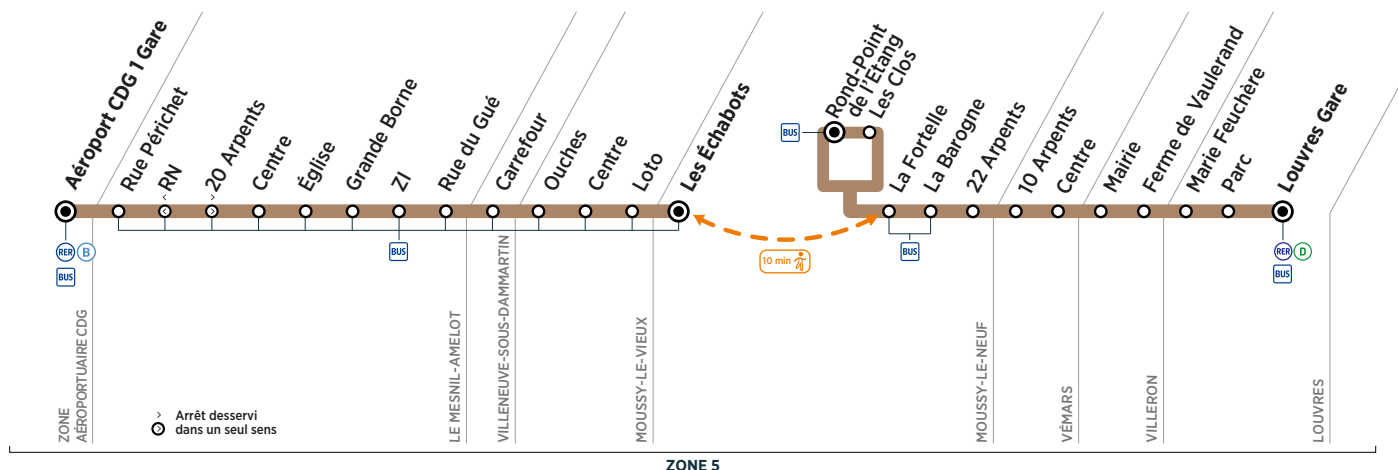

Horaires valables à compter du 9 juillet 2018

**Du lundi au vendredi**

	Arrivée* du RER D de Paris	5:54	6:54	7:39	8:09	8:39	9:09	9:39	10:09	10:39	11:09	12:09	13:09	14:09		
LOUVRES	Louvres Gare	5:28	5:59	6:31	7:05	7:44	8:14	8:45	9:14	9:44	10:14	10:44	11:14	12:14	13:14	14:14
	Parc	5:30	6:01	6:33	7:07	7:47	8:17	8:48	9:17	9:46	10:16	10:46	11:16	12:16	13:16	14:16
	Marie Feuchère	5:31	6:02	6:34	7:08	7:48	8:18	8:49	9:18	9:47	10:17	10:47	11:17	12:17	13:17	14:17
VILLERON	Ferme de Vaulerand	5:34	6:05	6:37	7:11	7:51	8:21	8:52	9:21	9:50	10:20	10:50	11:20	12:20	13:20	14:20
	Mairie	5:36	6:07	6:39	7:13	7:53	8:23	8:54	9:23	9:52	10:22	10:52	11:22	12:22	13:22	14:22
VÉMARS	Centre	5:40	6:11	6:43	7:17	7:57	8:27	8:58	9:27	9:56	10:26	10:56	11:26	12:26	13:26	14:26
	10 Arpents	5:41	6:12	6:44	7:18	7:58	8:28	8:59	9:28	9:57	10:27	10:57	11:27	12:27	13:27	14:27
MOUSSY-LE-NEUF	22 Arpents	5:43	6:14	6:46	7:20	8:00	8:30	9:01	9:30	9:59	10:29	10:59	11:29	12:29	13:29	14:29
	La Barogne	5:45	6:16	6:48	7:22	8:02	8:32	9:03	9:32	10:01	10:31	11:01	11:31	12:31	13:31	14:31
	La Fortelle	5:47	6:18	6:50	7:24	8:04	8:34	9:05	9:34	10:03	10:33	11:03	11:33	12:33	13:33	14:33
	Rond Point de l'Étang	5:50	6:21	6:53	7:27	8:07	8:37	9:08	9:37	10:06	10:36	11:06	11:36	12:36	13:36	14:36
	Les Clos	5:51	6:22	6:54	7:28	8:08	8:38	9:09	9:38	10:07	10:37	11:07	11:37	12:37	13:37	14:37