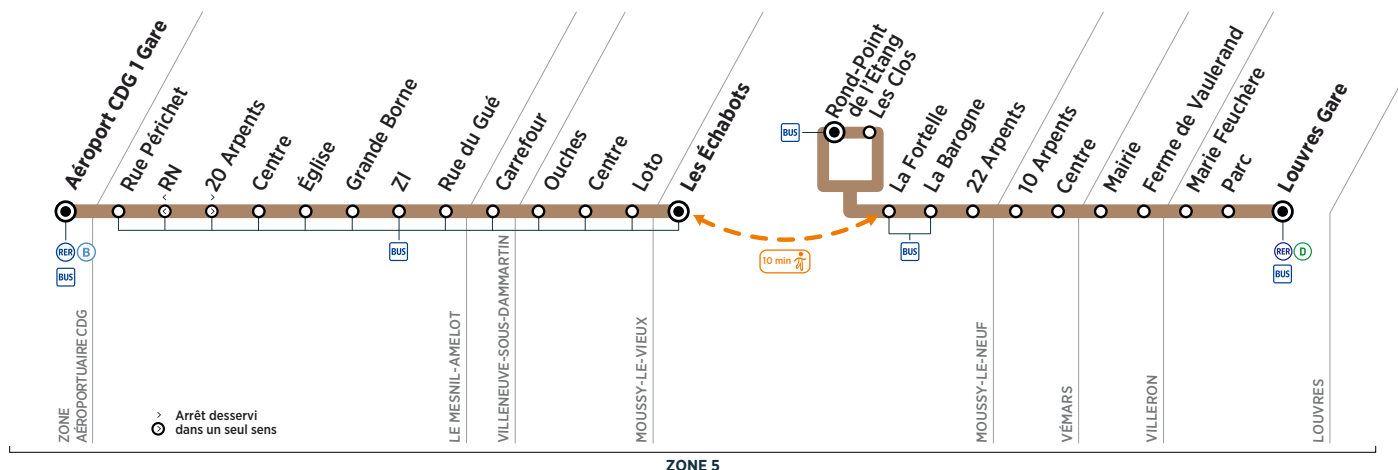

Horaires valables à compter du 9 juillet 2018

Du lundi au vendredi

	Arrivée* du RER B de Paris	13:24	13:54	14:24	14:54	15:24	15:54	16:07	16:37	16:49	17:19	17:49	18:19
ZONE AÉROPORTUAIRE CDG	Aéroport CDG 1 Gare	13:28	13:58	14:28	14:58	15:28	15:58	16:13	16:43	16:58	17:27	17:56	18:26
LE MESNIL-AMELOT	Rue Périchet	13:34	14:04	14:34	15:04	15:34	16:04	16:19	16:49	17:04	17:33	18:03	18:33
	20 Arpents	13:36	14:06	14:36	15:06	15:36	16:06	16:21	16:51	17:06	17:36	18:06	18:36
	Centre	13:37	14:07	14:37	15:07	15:37	16:07	16:22	16:52	17:07	17:37	18:07	18:37
	Église	13:37	14:07	14:37	15:07	15:37	16:07	16:22	16:52	17:07	17:37	18:07	18:37
	Grande Borne	13:38	14:08	14:38	15:08	15:38	16:08	16:23	16:53	17:08	17:38	18:08	18:38
	ZI	13:40	14:10	14:40	15:10	15:40	16:10	16:25	16:55	17:10	17:40	18:10	18:40
	Rue du Gué	13:41	14:11	14:41	15:11	15:41	16:11	16:26	16:56	17:11	17:41	18:11	18:41
VILLENEUVE-SOUS-DAMMARTIN	Carrefour	13:45	14:15	14:45	15:15	15:45	16:15	16:30	17:00	17:15	17:45	18:15	18:45
MOUSSY-LE-VIEUX	Ouches	13:47	14:17	14:47	15:17	15:47	16:17	16:32	17:02	17:17	17:47	18:17	18:47
	Centre	13:48	14:18	14:48	15:18	15:48	16:18	16:33	17:03	17:18	17:48	18:18	18:48
	Loto	13:50	14:20	14:50	15:20	15:50	16:20	16:35	17:05	17:20	17:50	18:20	18:50
MOUSSY-LE-NEUF	Les Échabots	13:53	14:23	14:53	15:23	15:53	16:23	16:38	17:08	17:23	17:53	18:23	18:53

	Arrivée* du RER B de Paris	18:55	19:31	20:19	20:49	21:16	21:46
ZONE AÉROPORTUAIRE CDG	Aéroport CDG 1 Gare	19:00	19:40	20:28	20:58	21:28	21:58
LE MESNIL-AMELOT	Rue Périchet	19:07	19:46	20:34	21:04	21:34	22:04
	20 Arpents	19:10	19:49	20:36	21:06	21:36	22:06
	Centre	19:11	19:50	20:37	21:07	21:37	22:07
	Église	19:11	19:50	20:37	21:07	21:37	22:07
	Grande Borne	19:12	19:51	20:38	21:08	21:38	22:08
	ZI	19:14	19:53	20:40	21:10	21:40	22:10
	Rue du Gué	19:15	19:54	20:41	21:11	21:41	22:11
VILLENEUVE-SOUS-DAMMARTIN	Carrefour	19:19	19:58	20:45	21:15	21:45	22:15
MOUSSY-LE-VIEUX	Ouches	19:21	20:00	20:47	21:17	21:47	22:17
	Centre	19:22	20:01	20:48	21:18	21:48	22:18
	Loto	19:24	20:03	20:50	21:20	21:50	22:20
MOUSSY-LE-NEUF	Les Échabots	19:27	20:06	20:53	21:23	21:53	22:23

En raison de travaux à Moussy-le-Neuf, pour vous déplacer en direction de Louvres, vous devez descendre à l'arrêt « Les Echabots » et marcher jusqu'à l'arrêt « La Fortelle »

* Les horaires sont donnés à titre indicatif.

Contact
Keolis CIF

01 48 62 38 33
Keolis-CIF.com
vianavigo.com

i Bon à savoir

- Pas de service les dimanches et jours fériés.
- Nos conducteurs s'efforcent en permanence de respecter ces horaires. Les conditions de circulation peuvent toutefois causer occasionnellement des retards.