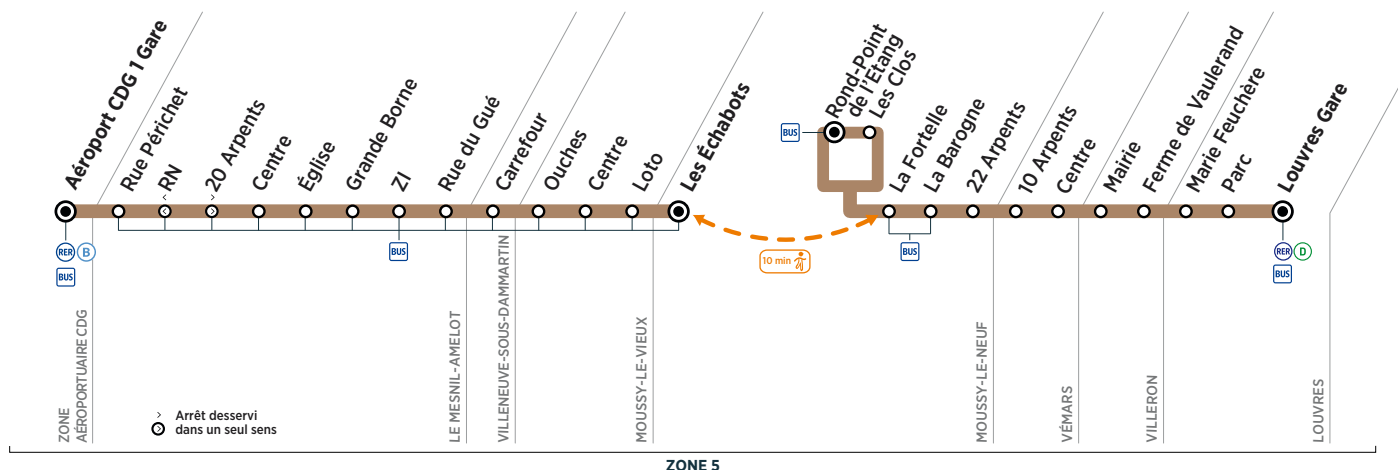

Horaires valables à compter du 9 juillet 2018

Du lundi au vendredi

MOUSSY-LE-NEUF	Rond Point de l'Étang	17:34	17:49	18:30	19:06	19:36	20:06	20:36	21:06	21:36	22:06	22:36
	Les Clos	17:35	17:50	18:31	19:07	19:37	20:07	20:37	21:07	21:37	22:07	22:37
	La Fortelle	17:39	17:54	18:35	19:10	19:40	20:10	20:40	21:10	21:40	22:10	22:40
	La Barogne	17:40	17:55	18:36	19:12	19:42	20:12	20:42	21:12	21:42	22:12	22:42
	22 Arpents	17:43	17:58	18:38	19:14	19:44	20:14	20:44	21:14	21:44	22:14	22:44
VÉMARS	10 Arpents	17:46	18:01	18:41	19:17	19:47	20:17	20:47	21:17	21:47	22:17	22:47
	Centre	17:47	18:02	18:42	19:18	19:48	20:18	20:48	21:18	21:48	22:18	22:48
VILLERON	Mairie	17:51	18:06	18:46	19:22	19:52	20:22	20:52	21:22	21:52	22:22	22:52
	Ferme de Vaulerand	17:53	18:08	18:48	19:23	19:53	20:23	20:53	21:23	21:53	22:23	22:53
LOUVRES	Marie Feuchère	17:56	18:11	18:51	19:26	19:56	20:26	20:56	21:26	21:56	22:26	22:56
	Parc	17:57	18:12	18:52	19:27	19:57	20:27	20:57	21:27	21:57	22:27	22:57
	Louvres Gare	18:00	18:15	18:55	19:30	20:00	20:30	21:00	21:30	22:00	22:30	23:00
	Départ* du RER D vers Paris	18:05	18:20	19:05	19:35	20:05	20:35	21:05	21:35	22:05	22:35	23:05