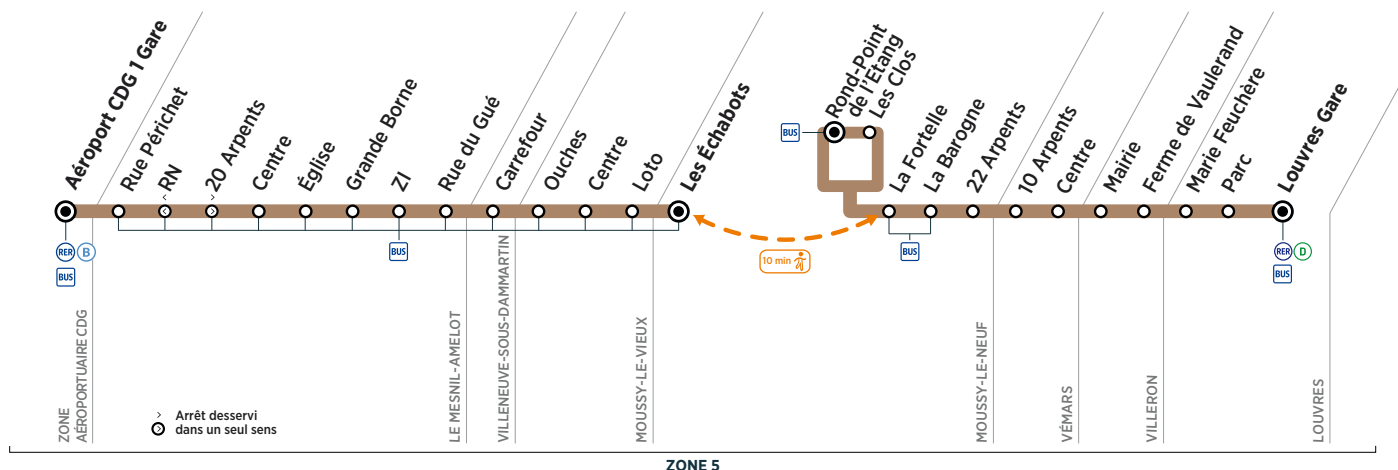

\* Les horaires sont donnés à titre indicatif.

En raison de travaux à Moussy-le-Neuf, pour vous déplacer en direction de Louvres, vous devez descendre à l'arrêt « Les Echabots » et marcher jusqu'à l'arrêt « La Fortelle »

Horaires valables à compter du 9 juillet 2018

Samedi

MOUSSY-LE-NEUF	Rond Point de l'Étang	7:06	8:06	9:06	10:06	13:06	14:06	15:06	16:06	17:11	18:06	19:06	20:11	21:06	22:06
	Les Clos	7:07	8:07	9:07	10:07	13:07	14:07	15:07	16:07	17:12	18:07	19:07	20:12	21:07	22:07
	La Fortelle	7:11	8:11	9:11	10:11	13:11	14:11	15:11	16:11	17:16	18:11	19:11	20:16	21:11	22:11
	La Barogne	7:12	8:12	9:12	10:12	13:12	14:12	15:12	16:12	17:17	18:12	19:12	20:17	21:12	22:12
	22 Arpents	7:14	8:14	9:14	10:14	13:14	14:14	15:14	16:14	17:19	18:14	19:14	20:19	21:14	22:14
VÉMARS	10 Arpents	7:17	8:17	9:17	10:17	13:17	14:17	15:17	16:17	17:22	18:17	19:17	20:22	21:17	22:17
	Centre	7:18	8:18	9:18	10:18	13:18	14:18	15:18	16:18	17:23	18:18	19:18	20:23	21:18	22:18
VILLERON	Mairie	7:23	8:23	9:23	10:23	13:23	14:23	15:23	16:23	17:28	18:23	19:23	20:28	21:23	22:23
	Ferme de Vaulerand	7:25	8:25	9:25	10:25	13:25	14:25	15:25	16:25	17:30	18:25	19:25	20:30	21:25	22:25
LOUVRES	Marie Feuchère	7:28	8:28	9:28	10:28	13:28	14:28	15:28	16:28	17:33	18:28	19:28	20:33	21:28	22:28
	Parc	7:28	8:28	9:28	10:28	13:28	14:28	15:28	16:28	17:33	18:28	19:28	20:33	21:28	22:28
	Louvres Gare	7:30	8:30	9:30	10:30	13:30	14:30	15:30	16:30	17:35	18:30	19:30	20:35	21:30	22:30
	Départ* du RER D vers Paris	7:35	8:35	9:35	10:35	13:35	14:35	15:35	16:35		18:35	19:35		21:35	22:35