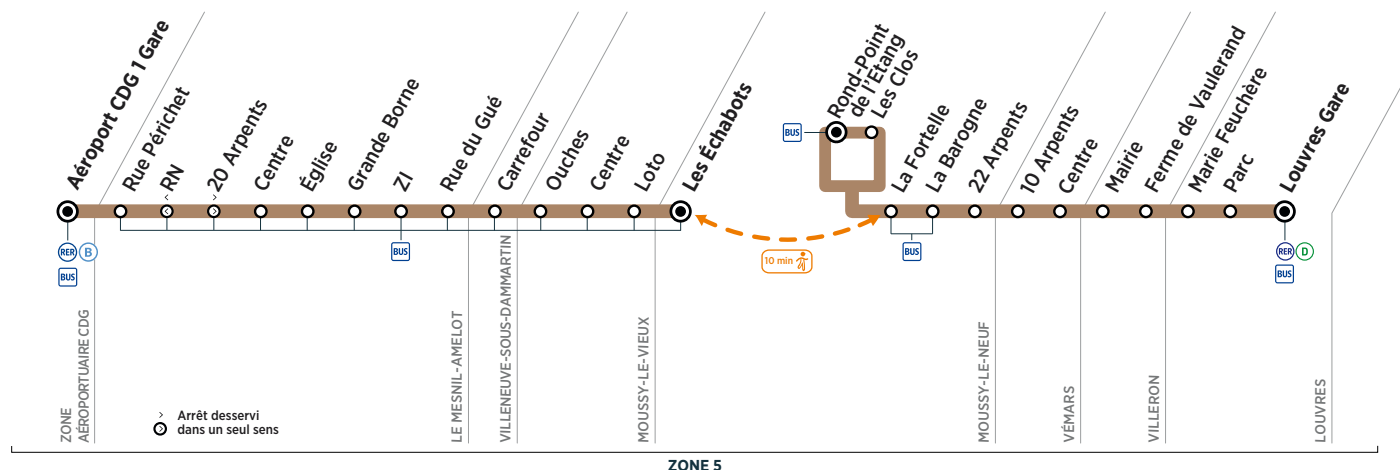

Horaires valables à compter du 9 juillet 2018

Samedi

	Arrivée* du RER B de Paris	6:25	7:25	8:25	9:25	12:13	13:13	14:13	15:13	16:13	17:13	18:13	19:13	20:13	21:13
ZONE AÉROPORTUAIRE CDG	Aéroport CDG 1 Gare	6:35	7:34	8:34	9:34	12:36	13:36	14:34	15:34	16:34	17:33	18:34	19:34	20:34	21:34
LE MESNIL-AMELOT	Rue Périchet	6:39	7:39	8:39	9:39	12:39	13:41	14:39	15:39	16:39	17:39	18:39	19:39	20:39	21:39
	20 Arpents	6:43	7:43	8:43	9:43	12:43	13:45	14:43	15:43	16:43	17:43	18:43	19:43	20:43	21:43
	Centre	6:44	7:44	8:44	9:44	12:44	13:46	14:44	15:44	16:44	17:44	18:44	19:44	20:44	21:44
	Église	6:44	7:44	8:44	9:44	12:44	13:46	14:44	15:44	16:44	17:44	18:44	19:44	20:44	21:44
	Grande Borne	6:46	7:46	8:46	9:46	12:46	13:48	14:46	15:46	16:46	17:46	18:46	19:46	20:46	21:46
	ZI	6:47	7:47	8:47	9:47	12:47	13:49	14:47	15:47	16:47	17:47	18:47	19:47	20:47	21:47
	Rue du Gué	6:48	7:48	8:48	9:48	12:48	13:50	14:48	15:48	16:48	17:48	18:48	19:48	20:48	21:48
VILLENEUVE-SOUS-DAMMARTIN	Carrefour	6:52	7:52	8:52	9:52	12:52	13:54	14:52	15:52	16:52	17:52	18:52	19:52	20:52	21:52
MOUSSY-LE-VIEUX	Ouches	6:55	7:55	8:55	9:55	12:55	13:57	14:55	15:55	16:55	17:55	18:55	19:55	20:55	21:55
	Centre	6:55	7:55	8:55	9:55	12:55	13:57	14:55	15:55	16:55	17:55	18:55	19:55	20:55	21:55
	Loto	6:56	7:56	8:56	9:56	12:56	13:58	14:56	15:56	16:56	17:56	18:56	19:56	20:56	21:56
MOUSSY-LE-NEUF	Les Échabots	6:58	7:58	8:58	9:58	12:58	14:00	14:58	15:58	16:58	17:58	18:58	19:58	20:58	21:58

* Les horaires sont donnés à titre indicatif.

En raison de travaux à Moussy-le-Neuf, pour vous déplacer en direction de Louvres, vous devez descendre à l'arrêt « Les Echabots » et marcher jusqu'à l'arrêt « La Fortelle »

Contact
Keolis CIF

01 48 62 38 33
Keolis-CIF.com
vianavigo.com

i Bon à savoir

- Pas de service les dimanches et jours fériés.
- Nos conducteurs s'efforcent en permanence de respecter ces horaires. Les conditions de circulation peuvent toutefois causer occasionnellement des retards.