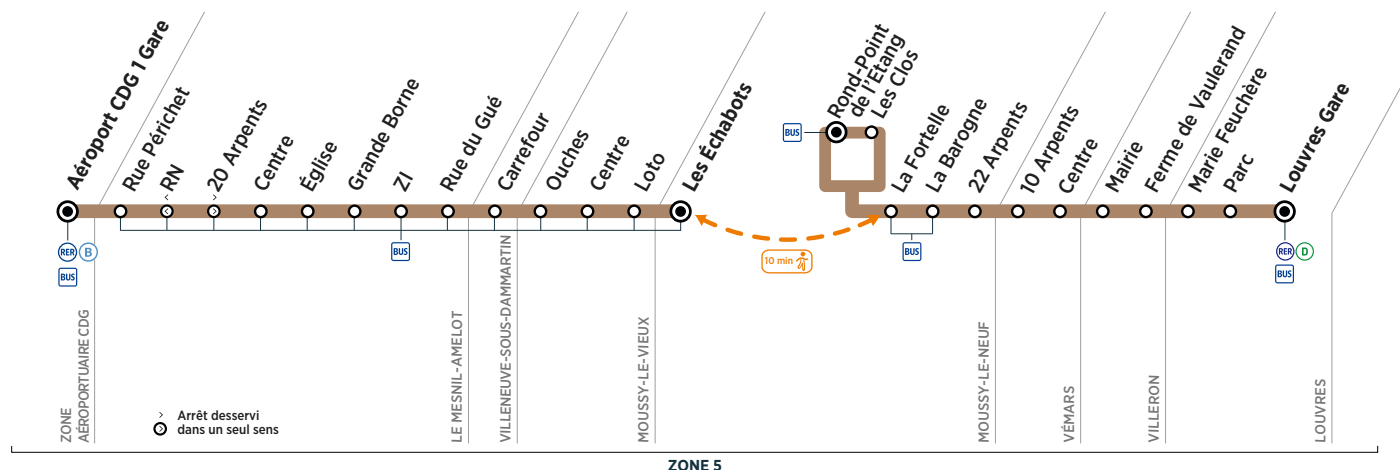

Horaires valables à compter du 9 juillet 2018

Du lundi au vendredi

MOUSSY-LE-NEUF	Rond Point de l'Étang	4:36	5:21	6:06	6:30	7:04	7:19	7:49	8:34	9:05	9:35	10:05	10:36
	Les Clos	4:37	5:22	6:07	6:31	7:05	7:20	7:50	8:35	9:06	9:36	10:06	10:37
	La Fortelle	4:40	5:25	6:10	6:34	7:09	7:24	7:54	8:39	9:09	9:39	10:09	10:40
	La Barogne	4:42	5:27	6:12	6:36	7:10	7:25	7:55	8:40	9:11	9:41	10:11	10:42
	22 Arpents	4:44	5:29	6:14	6:38	7:13	7:28	7:58	8:43	9:13	9:43	10:13	10:44
VÉMARS	10 Arpents	4:47	5:32	6:17	6:41	7:16	7:31	8:01	8:46	9:16	9:46	10:16	10:47
	Centre	4:48	5:33	6:18	6:42	7:17	7:32	8:02	8:47	9:17	9:47	10:17	10:48
VILLERON	Mairie	4:52	5:37	6:22	6:46	7:21	7:36	8:06	8:51	9:21	9:51	10:21	10:52
	Ferme de Vaulerand	4:53	5:38	6:23	6:47	7:23	7:38	8:08	8:53	9:23	9:53	10:23	10:53
LOUVRES	Marie Feuchère	4:56	5:41	6:26	6:50	7:26	7:41	8:11	8:56	9:26	9:56	10:26	10:56
	Parc	4:57	5:42	6:27	6:51	7:27	7:42	8:12	8:57	9:27	9:57	10:27	10:57
	Louvres Gare	5:00	5:45	6:30	6:54	7:30	7:45	8:15	9:00	9:30	10:00	10:30	11:00
Départ* du RER D vers Paris		5:05	5:50	6:35		7:35	7:50	8:20	9:05	9:35	10:05	10:35	11:05

MOUSSY-LE-NEUF	Rond Point de l'Étang	11:06	11:36	12:36	13:06	13:36	14:06	14:36	15:06	15:36	16:05	16:49	17:19
	Les Clos	11:07	11:37	12:37	13:07	13:37	14:07	14:37	15:07	15:37	16:06	16:50	17:20
	La Fortelle	11:10	11:40	12:40	13:10	13:40	14:10	14:40	15:10	15:40	16:10	16:54	17:24
	La Barogne	11:12	11:42	12:42	13:12	13:42	14:12	14:42	15:12	15:42	16:11	16:55	17:25
	22 Arpents	11:14	11:44	12:44	13:14	13:44	14:14	14:44	15:14	15:44	16:14	16:58	17:28
VÉMARS	10 Arpents	11:17	11:47	12:47	13:17	13:47	14:17	14:47	15:17	15:47	16:17	17:01	17:31
	Centre	11:18	11:48	12:48	13:18	13:48	14:18	14:48	15:18	15:48	16:18	17:02	17:32
VILLERON	Mairie	11:22	11:52	12:52	13:22	13:52	14:22	14:52	15:22	15:52	16:22	17:06	17:36
	Ferme de Vaulerand	11:23	11:53	12:53	13:23	13:53	14:23	14:53	15:23	15:53	16:23	17:08	17:38
LOUVRES	Marie Feuchère	11:26	11:56	12:56	13:26	13:56	14:26	14:56	15:26	15:56	16:26	17:11	17:41
	Parc	11:27	11:57	12:57	13:27	13:57	14:27	14:57	15:27	15:57	16:27	17:12	17:42
	Louvres Gare	11:30	12:00	13:00	13:30	14:00	14:30	15:00	15:30	16:00	16:30	17:15	17:45
Départ* du RER D vers Paris		11:35	12:05	13:05	13:35	14:05	14:35	15:05	15:35	16:05	16:35	17:20	17:50

* Les horaires sont donnés à titre indicatif.

Contact
Keolis CIF

01 48 62 38 33
Keolis-CIF.com
vianavigo.com

i Bon à savoir

- Pas de service les dimanches et jours fériés.
- Nos conducteurs s'efforcent en permanence de respecter ces horaires. Les conditions de circulation peuvent toutefois causer occasionnellement des retards.