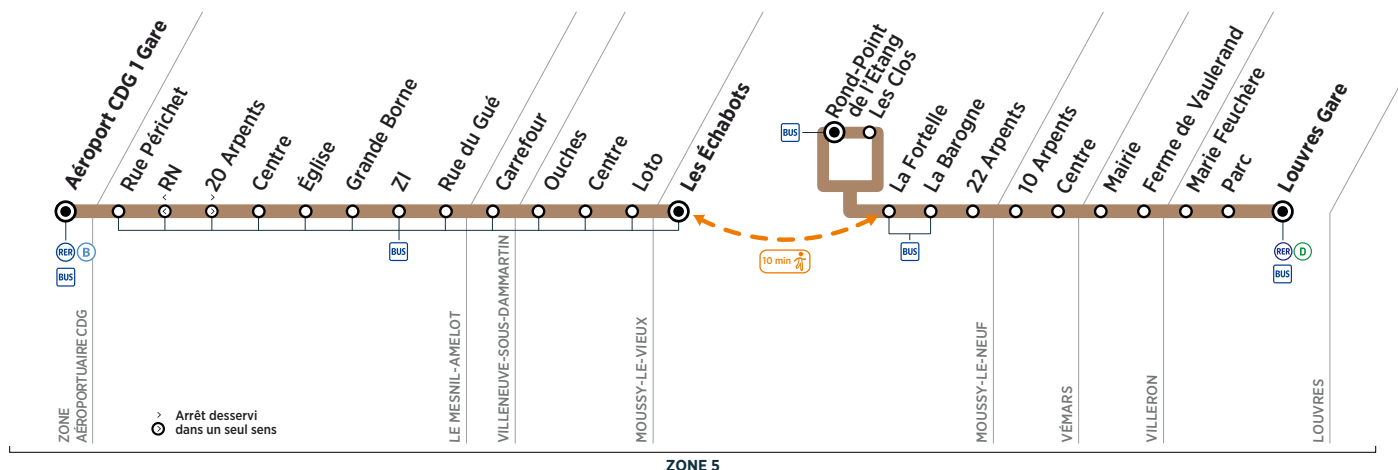

Horaires valables à compter du 9 juillet 2018

Du lundi au vendredi

	Arrivée* du RER B de Paris	6:25	6:31	7:01	7:31	7:49	8:19	8:49	9:19				
<b>ZONE AÉROPORTUAIRE CDG</b>	Aéroport CDG 1 Gare	3:58	4:43	5:28	5:43	6:28	6:43	7:12	7:42	7:57	8:26	8:56	9:26
<b>LE MESNIL-AMELOT</b>	Rue Périchet	4:04	4:49	5:34	5:49	6:34	6:49	7:18	7:48	8:03	8:33	9:03	9:33
	20 Arpents	4:06	4:51	5:36	5:51	6:36	6:51	7:20	7:50	8:05	8:35	9:05	9:35
	Centre	4:07	4:52	5:37	5:52	6:37	6:52	7:21	7:51	8:06	8:36	9:06	9:36
	Église	4:07	4:52	5:37	5:52	6:37	6:52	7:21	7:51	8:06	8:36	9:06	9:36
	Grande Borne	4:08	4:53	5:38	5:53	6:38	6:53	7:23	7:53	8:08	8:38	9:08	9:38
	ZI	4:10	4:55	5:40	5:55	6:40	6:55	7:25	7:55	8:10	8:40	9:10	9:40
	Rue du Gué	4:11	4:56	5:41	5:56	6:41	6:56	7:26	7:56	8:11	8:41	9:11	9:41
<b>VILLENEUVE-SOUS-DAMMARTIN</b>	Carrefour	4:15	5:00	5:45	6:00	6:45	7:00	7:30	8:00	8:15	8:45	9:15	9:45
<b>MOUSSY-LE-VIEUX</b>	Ouches	4:17	5:02	5:47	6:02	6:47	7:02	7:32	8:02	8:17	8:47	9:17	9:47
	Centre	4:18	5:03	5:48	6:03	6:48	7:03	7:33	8:03	8:18	8:48	9:18	9:48
	Loto	4:20	5:05	5:50	6:05	6:50	7:05	7:35	8:05	8:20	8:50	9:20	9:50
<b>MOUSSY-LE-NEUF</b>	Les Échabots	4:23	5:08	5:53	6:17	6:53	7:08	7:38	8:08	8:23	8:53	9:23	9:53

	Arrivée* du RER B de Paris	9:49	10:16	10:46	11:54	12:24	12:54
<b>ZONE AÉROPORTUAIRE CDG</b>	Aéroport CDG 1 Gare	9:57	10:27	10:57	11:58	12:28	12:58
<b>LE MESNIL-AMELOT</b>	Rue Périchet	10:04	10:34	11:04	12:04	12:34	13:04
	20 Arpents	10:06	10:36	11:06	12:06	12:36	13:06
	Centre	10:07	10:37	11:07	12:07	12:37	13:07
	Église	10:07	10:37	11:07	12:07	12:37	13:07
	Grande Borne	10:08	10:38	11:08	12:08	12:38	13:08
	ZI	10:10	10:40	11:10	12:10	12:40	13:10
	Rue du Gué	10:11	10:41	11:11	12:11	12:41	13:11
<b>VILLENEUVE-SOUS-DAMMARTIN</b>	Carrefour	10:15	10:45	11:15	12:15	12:45	13:15
<b>MOUSSY-LE-VIEUX</b>	Ouches	10:17	10:47	11:17	12:17	12:47	13:17
	Centre	10:18	10:48	11:18	12:18	12:48	13:18
	Loto	10:20	10:50	11:20	12:20	12:50	13:20
<b>MOUSSY-LE-NEUF</b>	Les Échabots	10:23	10:53	11:23	12:23	12:53	13:23