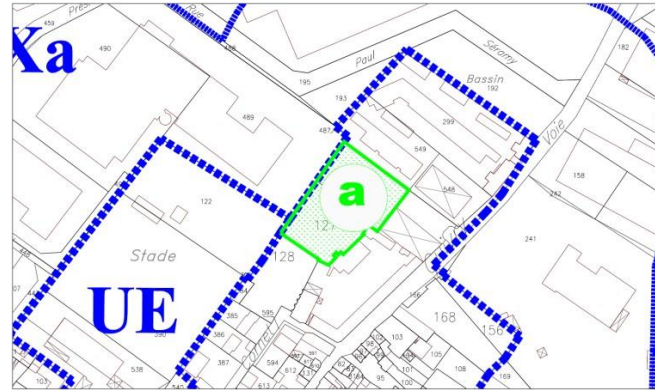

Schéma de principe de préservation de la superficie de l'espace vert protégé

Liste des EVP :

- les jardins de la ferme rue de Guivry

- l'espace vert au nord du pré à parreaux

- le petit boisement face au cimetière

Suppression **espace vert à protéger C** dans le cadre de la revision allégée n°2 du PLU